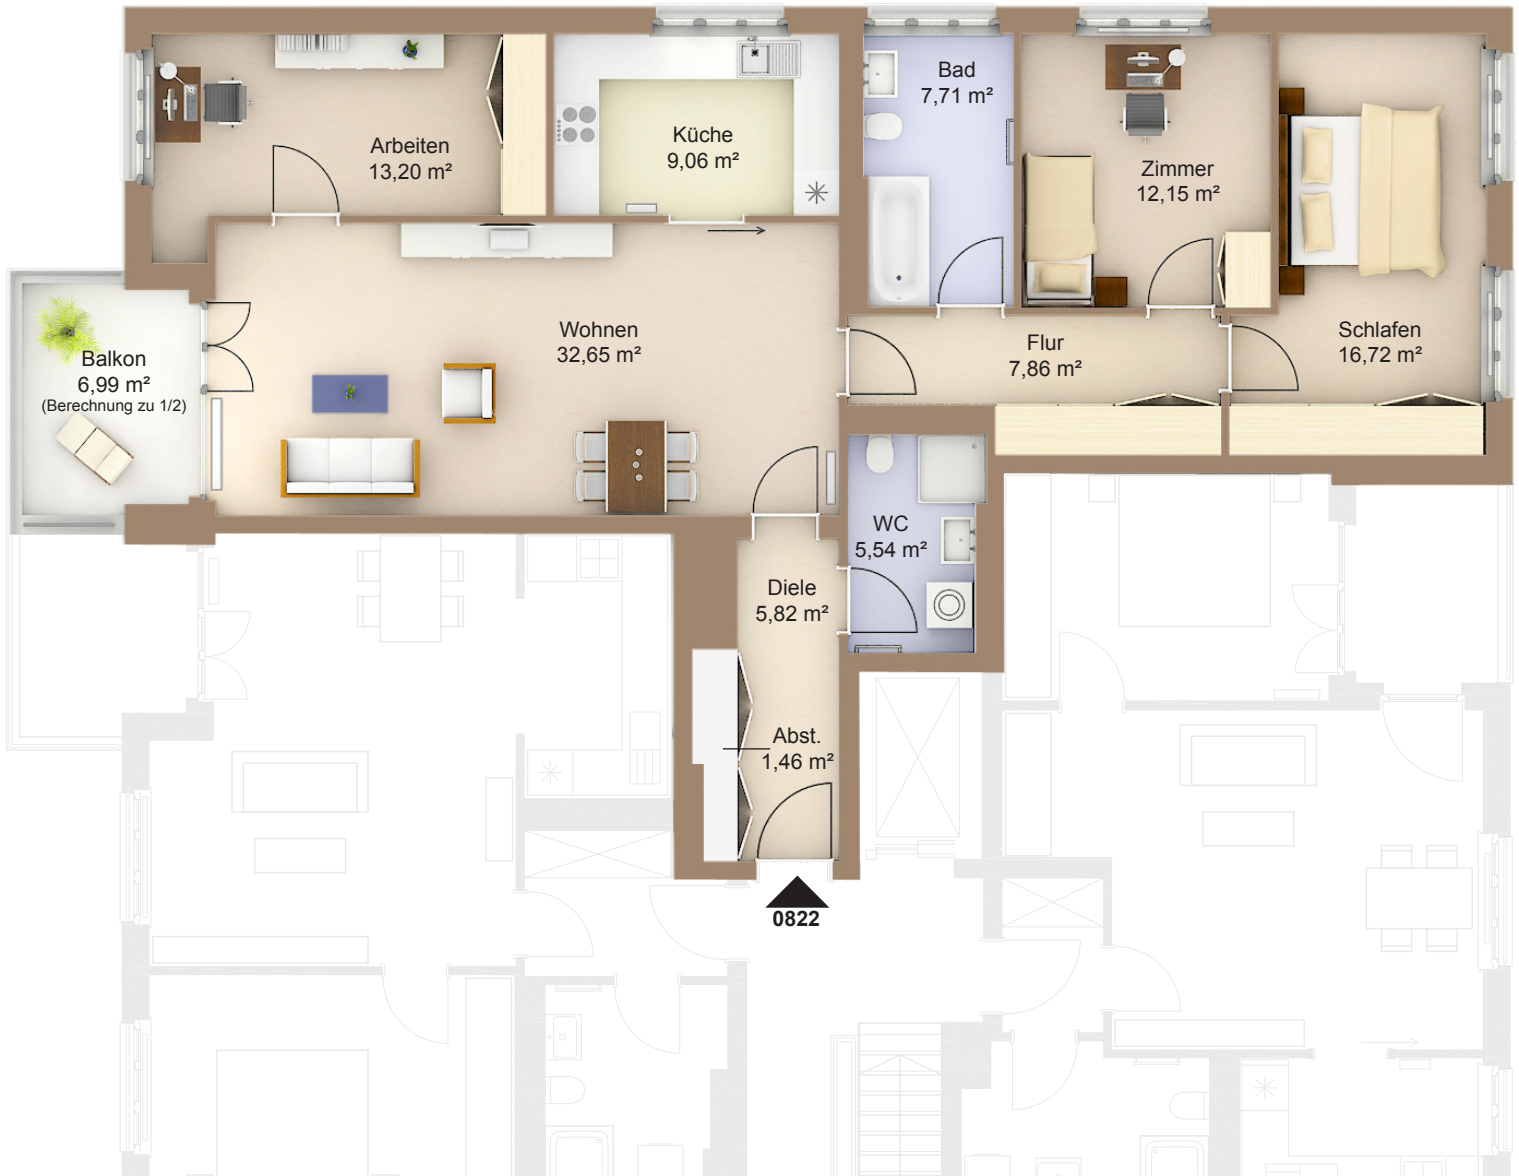

WOHNEN AM WESTPARK

**Am Westpark 8
81373 München**

**5.OG Mitte
4-Zimmer-Wohnung**

Fläche ca. 115,67 m²

0 1m 2m 3m 4m 5m

Flächenangaben nicht verbindlich / Möblierung und Küchenplan nur zu Darstellungszwecken / Änderungen vorbehalten

1 : 100 Maßstäblichkeit kann druckerabhängig abweichen.

WHG-Nr.: 2202/08/0822