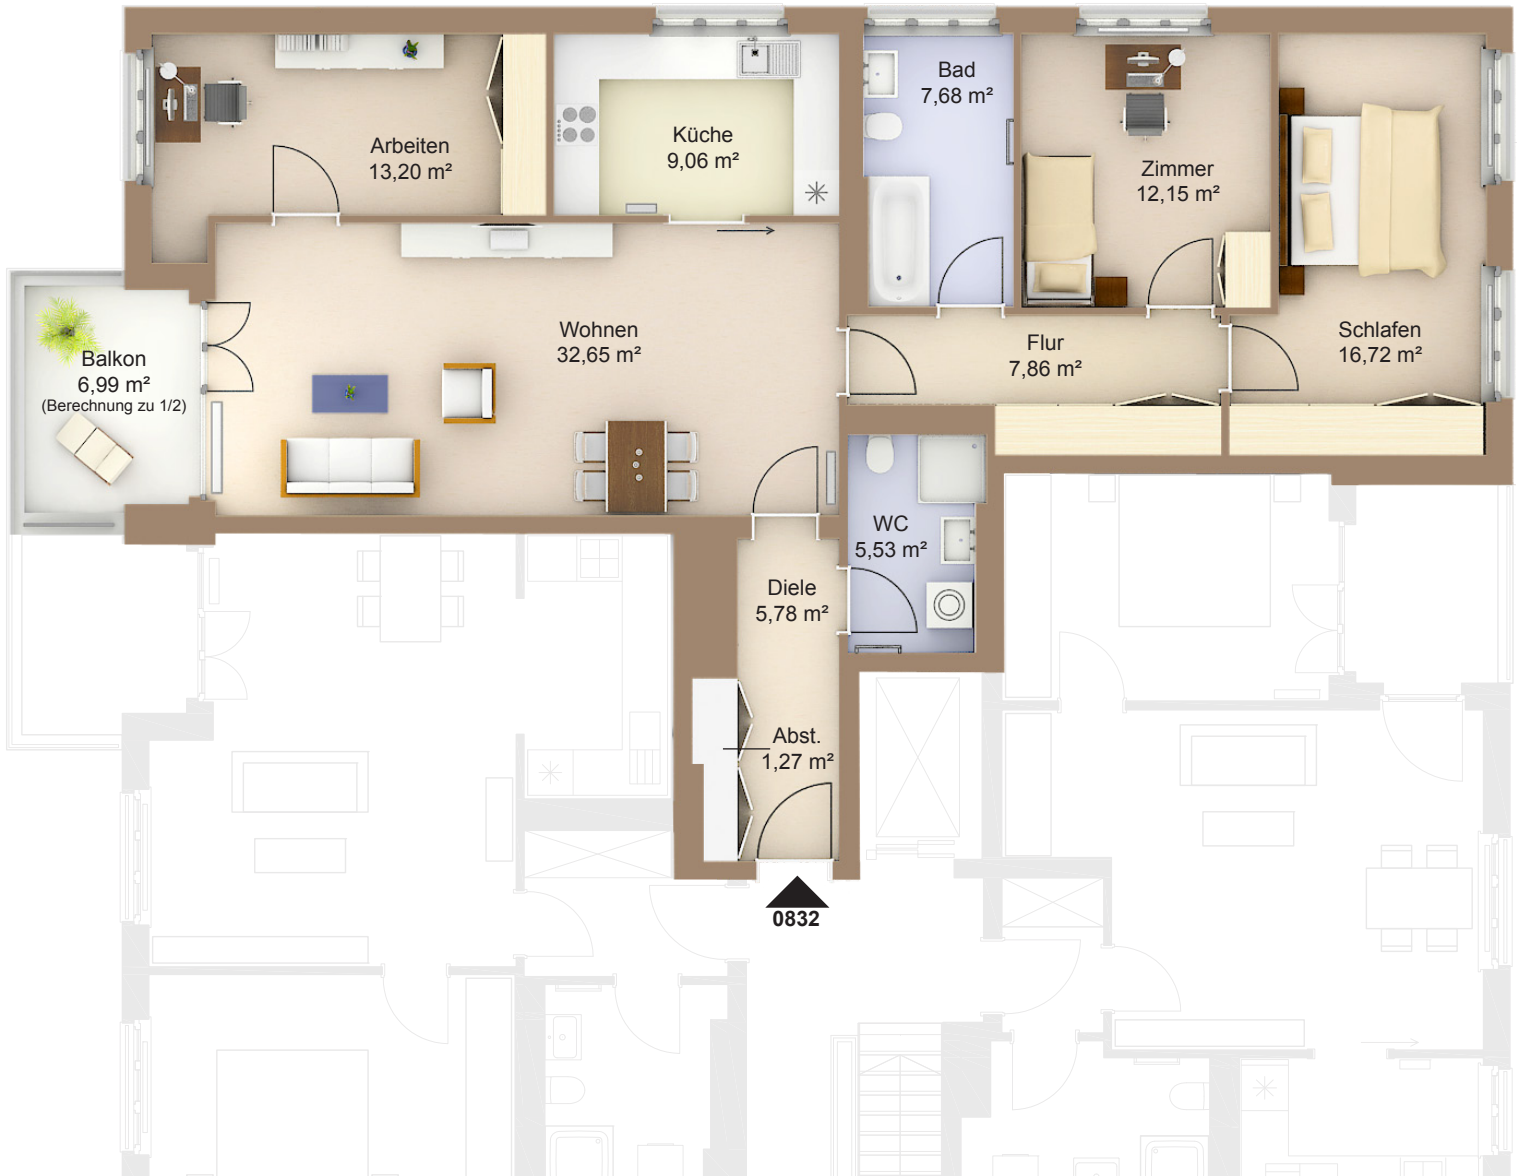

WOHNEN AM WESTPARK

**Am Westpark 8
81373 München**

**7.OG Mitte
4-Zimmer-Wohnung**

Fläche ca. 115,40 m²

0 1m 2m 3m 4m 5m

Flächenangaben nicht verbindlich / Möblierung und Küchenplan nur zu Darstellungszwecken / Änderungen vorbehalten

1 : 100 Maßstäblichkeit kann druckerabhängig abweichen.

WHG-Nr.: 2202/08/0832