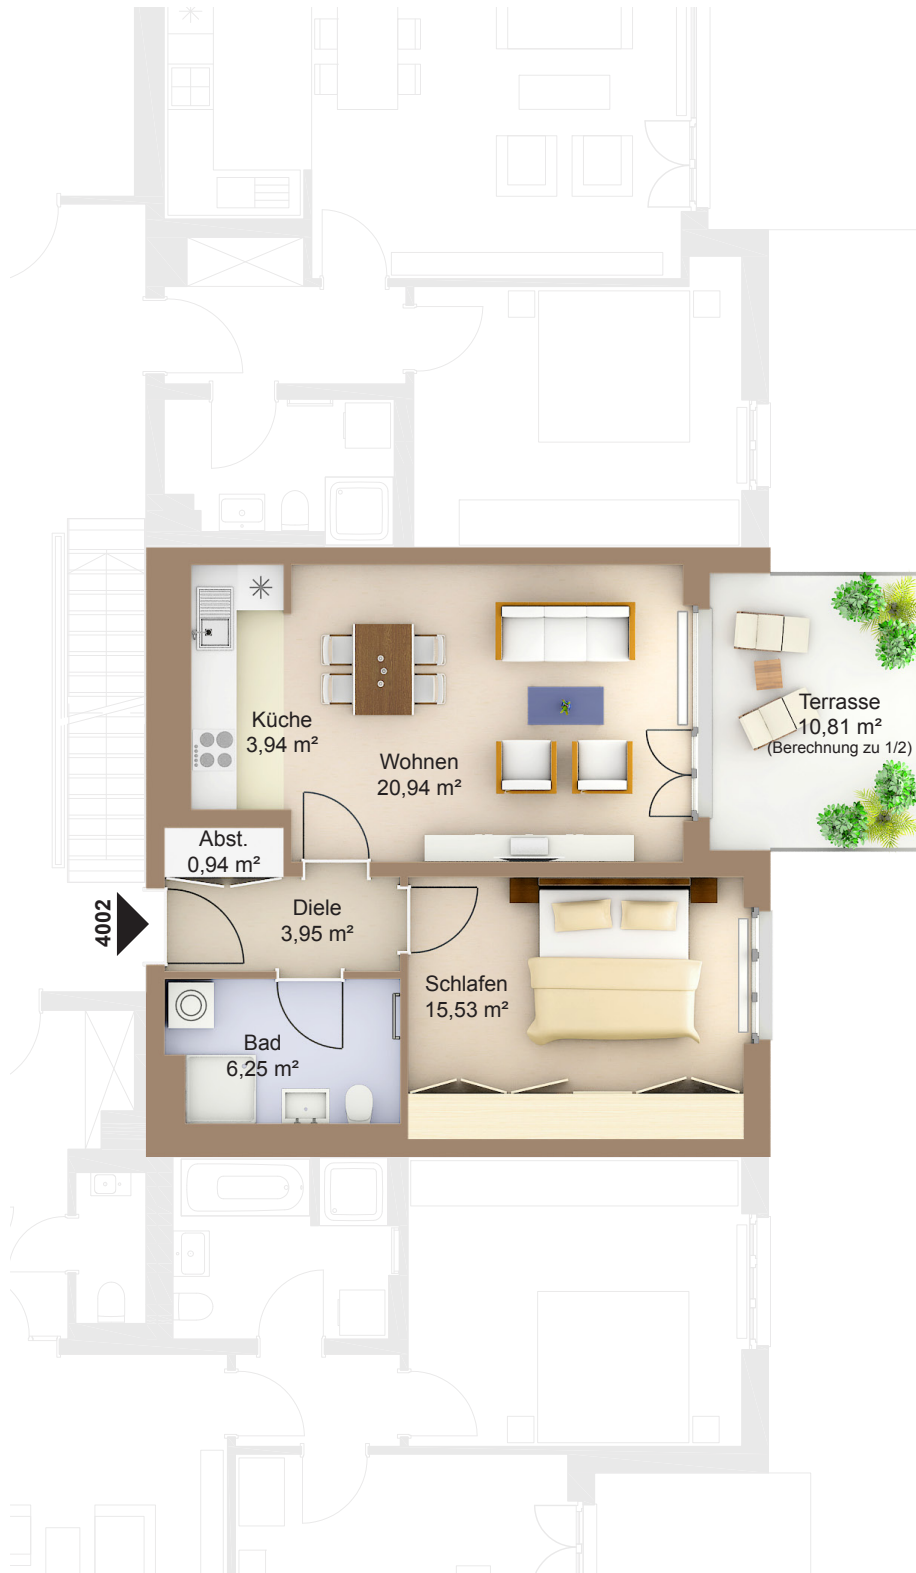

WOHNEN AM WESTPARK

Faberstraße 4
81373 München

EG Mitte links
2-Zimmer-Wohnung
Fläche ca. 56,96 m²

0 1m 2m 3m 4m 5m

Flächenangaben nicht verbindlich / Möblierung und Küchenplan nur zu Darstellungszwecken / Änderungen vorbehalten

1 : 100 Maßstäblichkeit kann druckerabhängig abweichen.

WHG-Nr.: 2201/40/4002