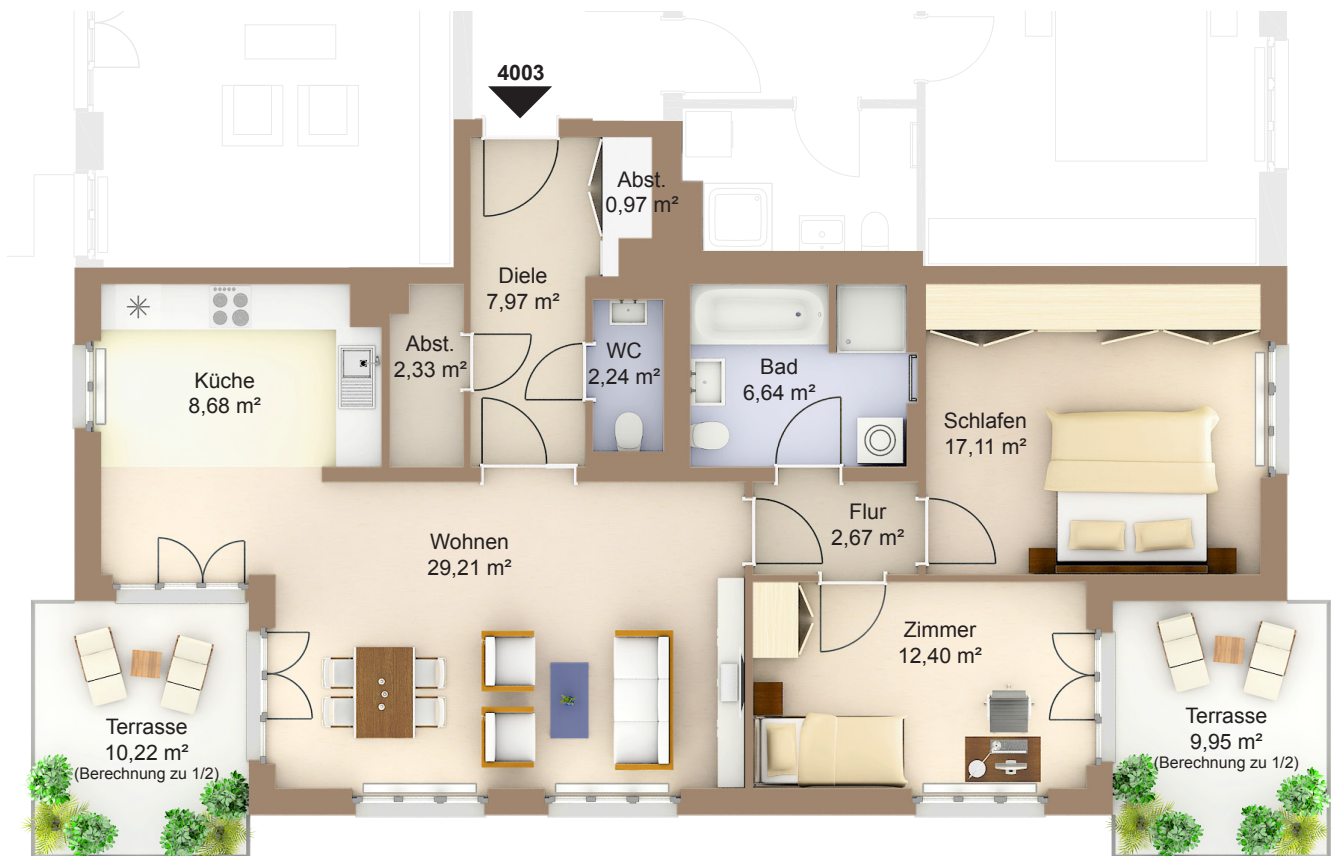

WOHNEN AM WESTPARK

Faberstraße 4
81373 München

EG Mitte
3-Zimmer-Wohnung

Fläche ca. 100,31 m²

0 1m 2m 3m 4m 5m

Flächenangaben nicht verbindlich / Möblierung und Küchenplan nur zu Darstellungszwecken / Änderungen vorbehalten

1 : 100 Maßstäblichkeit kann druckerabhängig abweichen.

WHG-Nr.: 2201/40/4003