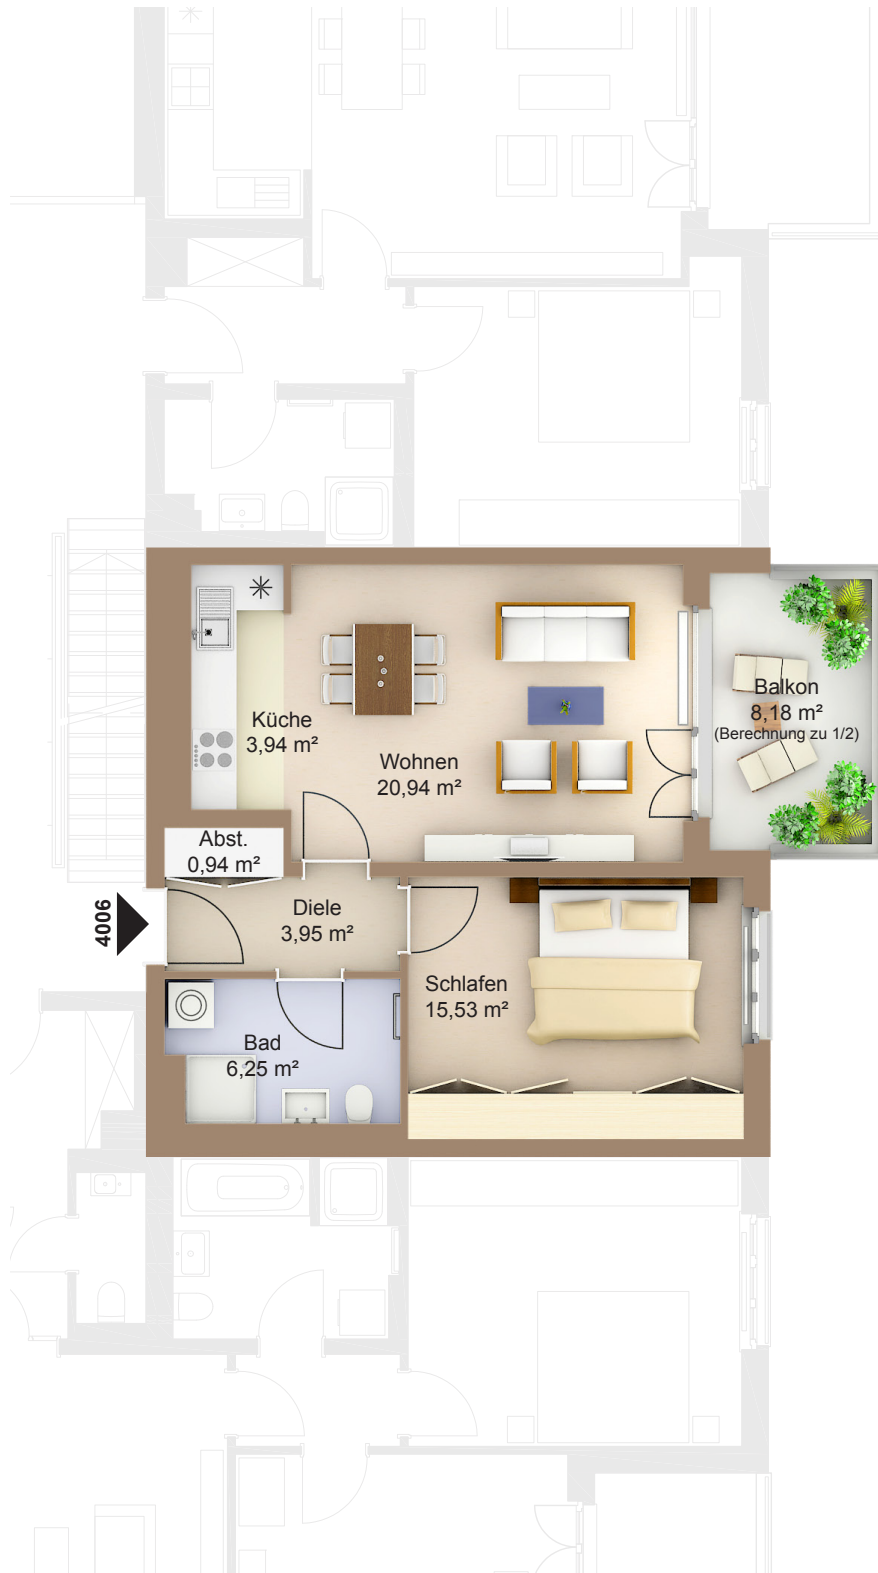

WOHNEN AM WESTPARK

Faberstraße 4
81373 München

1.OG Mitte links
2-Zimmer-Wohnung

Fläche ca. 55,64 m²

0 1m 2m 3m 4m 5m

Flächenangaben nicht verbindlich / Möblierung und Küchenplan nur zu Darstellungszwecken / Änderungen vorbehalten

1 : 100 Maßstäblichkeit kann druckerabhängig abweichen.

WHG-Nr.: 2201/40/4006