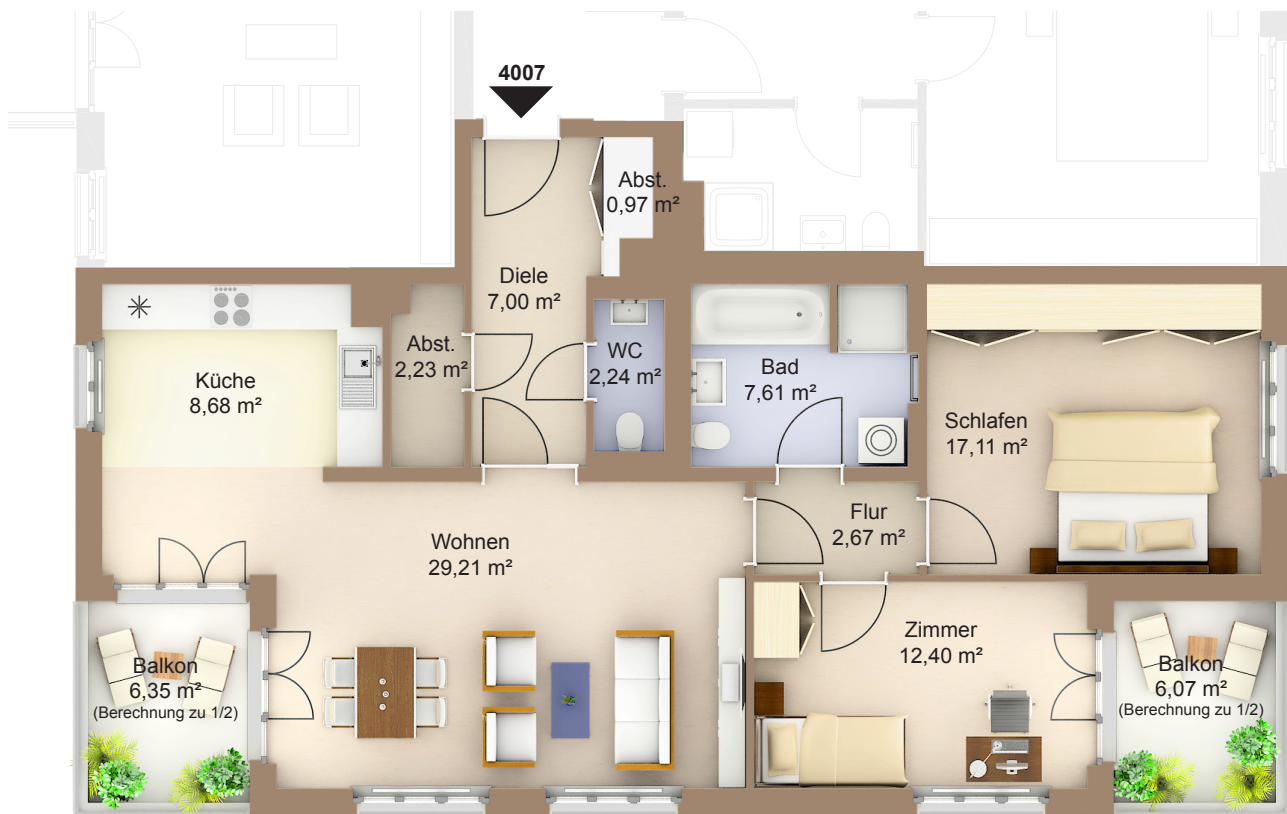

# WOHNEN AM WESTPARK

Faberstraße 4  
81373 München

1.OG Mitte  
3-Zimmer-Wohnung  
Fläche ca. 96,33 m<sup>2</sup>

0 1m 2m 3m 4m 5m

Flächenangaben nicht verbindlich / Möblierung und Küchenplan nur zu Darstellungszwecken / Änderungen vorbehalten

1 : 100 Maßstäblichkeit kann druckerabhängig abweichen.

WHG-Nr.: 2201/40/4007