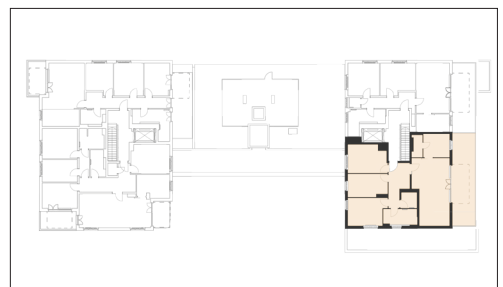

WOHNEN AM WESTPARK

Faberstraße 4
81373 München

5.OG rechts
4-Zimmer-Wohnung

Fläche ca. 128,01 m²

0 1m 2m 3m 4m 5m

Markise

Flächenangaben nicht verbindlich / Möblierung und Küchenplan nur zu Darstellungszwecken / Änderungen vorbehalten

1 : 100 Maßstäblichkeit kann druckerabhängig abweichen.

WHG-Nr.: 2201/40/4021