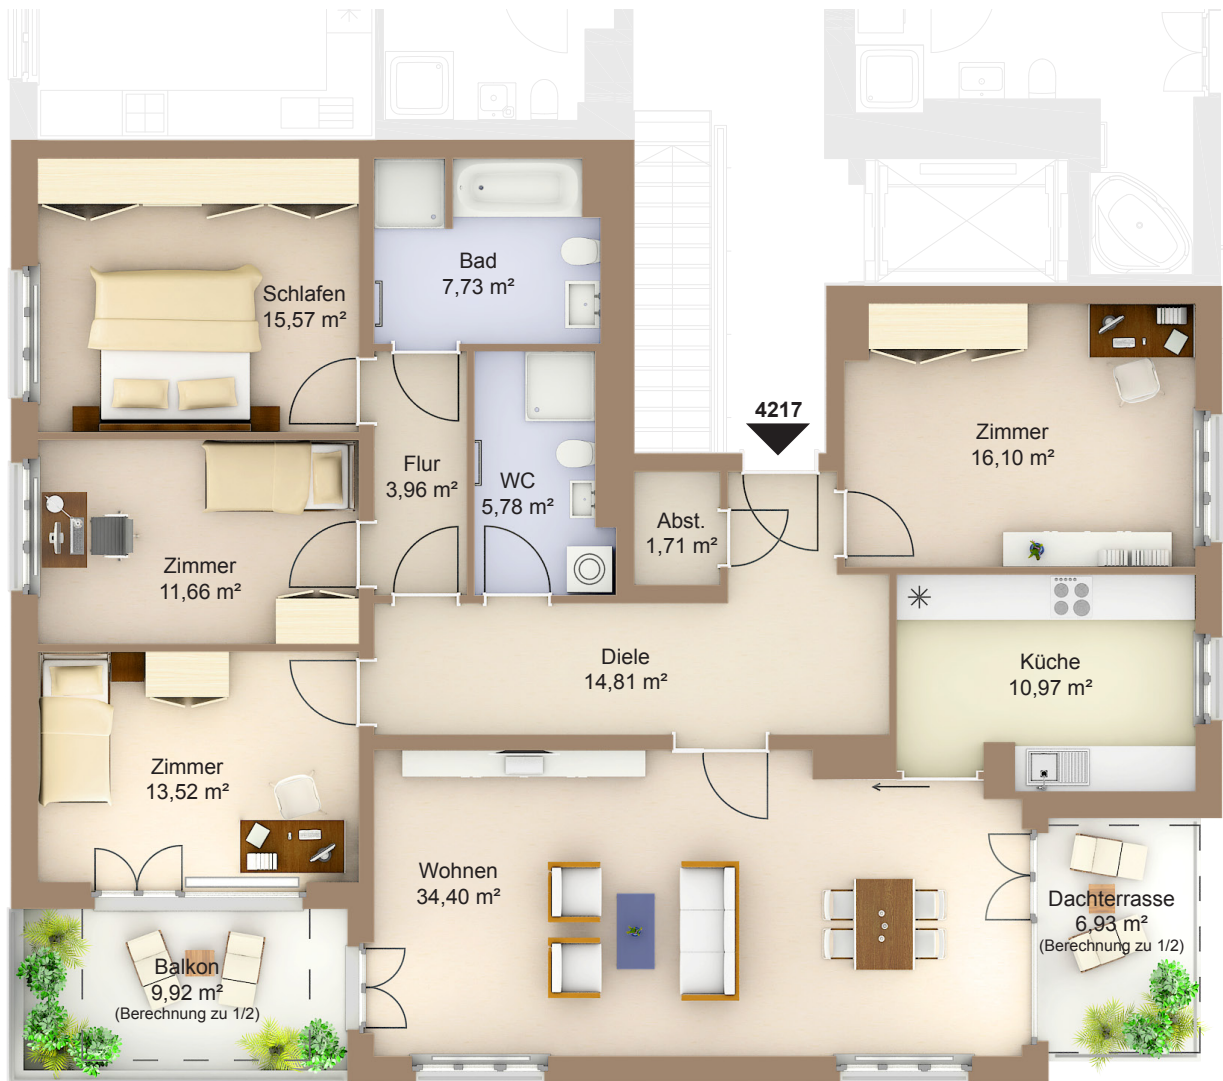

WOHNEN AM WESTPARK

Faberstraße 4b
81373 München

5.OG rechts
5-Zimmer-Wohnung

Fläche ca. 144,64 m²

0 1m 2m 3m 4m 5m

Markise

Flächenangaben nicht verbindlich / Möblierung und Küchenplan nur zu Darstellungszwecken / Änderungen vorbehalten

1 : 100 Maßstäblichkeit kann druckerabhängig abweichen.

WHG-Nr.: 2201/42/4217