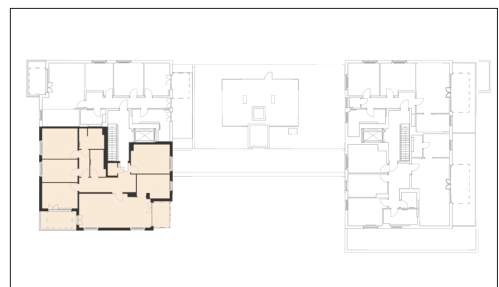

WOHNEN AM WESTPARK

Faberstraße 4b
81373 München

5.OG rechts
5-Zimmer-Wohnung

Fläche ca. 144,64 m²

0 1m 2m 3m 4m 5m

Markise

Flächenangaben nicht verbindlich / Möblierung und Küchenplan nur zu Darstellungszwecken / Änderungen vorbehalten

1 : 100 Maßstäblichkeit kann druckerabhängig abweichen.

WHG-Nr.: 2201/42/4217