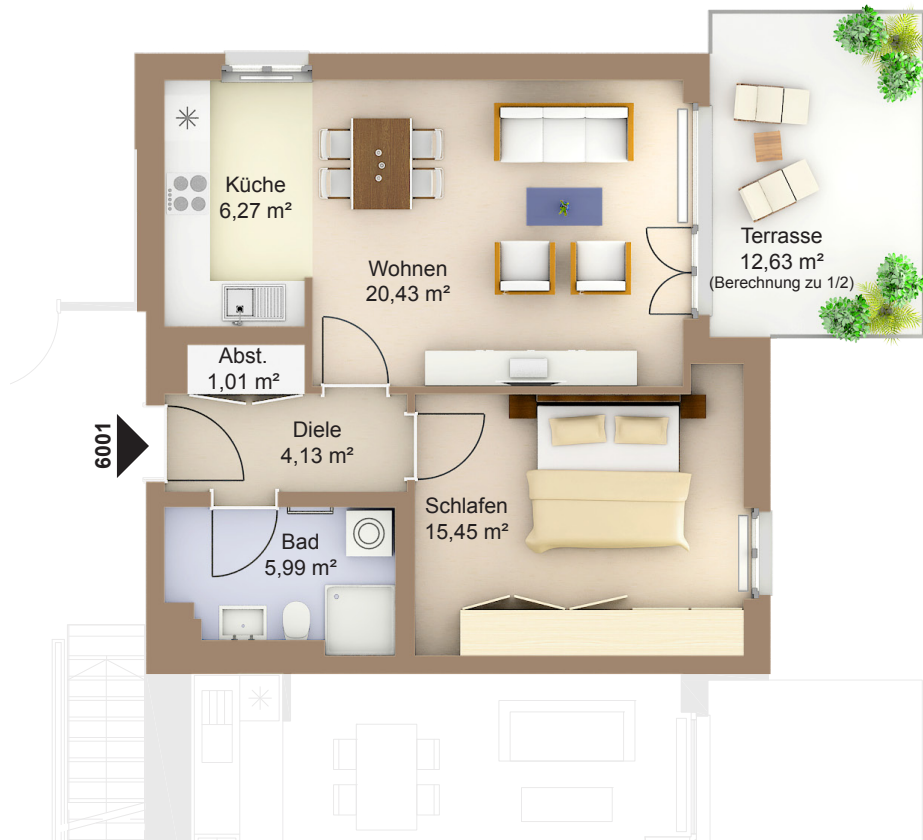

WOHNEN AM WESTPARK

Faberstraße 6
81373 München

EG links
2-Zimmer-Wohnung
Fläche ca. 59,60 m²

0 1m 2m 3m 4m 5m

Flächenangaben nicht verbindlich / Möblierung und Küchenplan nur zu Darstellungszwecken / Änderungen vorbehalten

1 : 100 Maßstäblichkeit kann druckerabhängig abweichen.

WHG-Nr.: 2201/60/6001