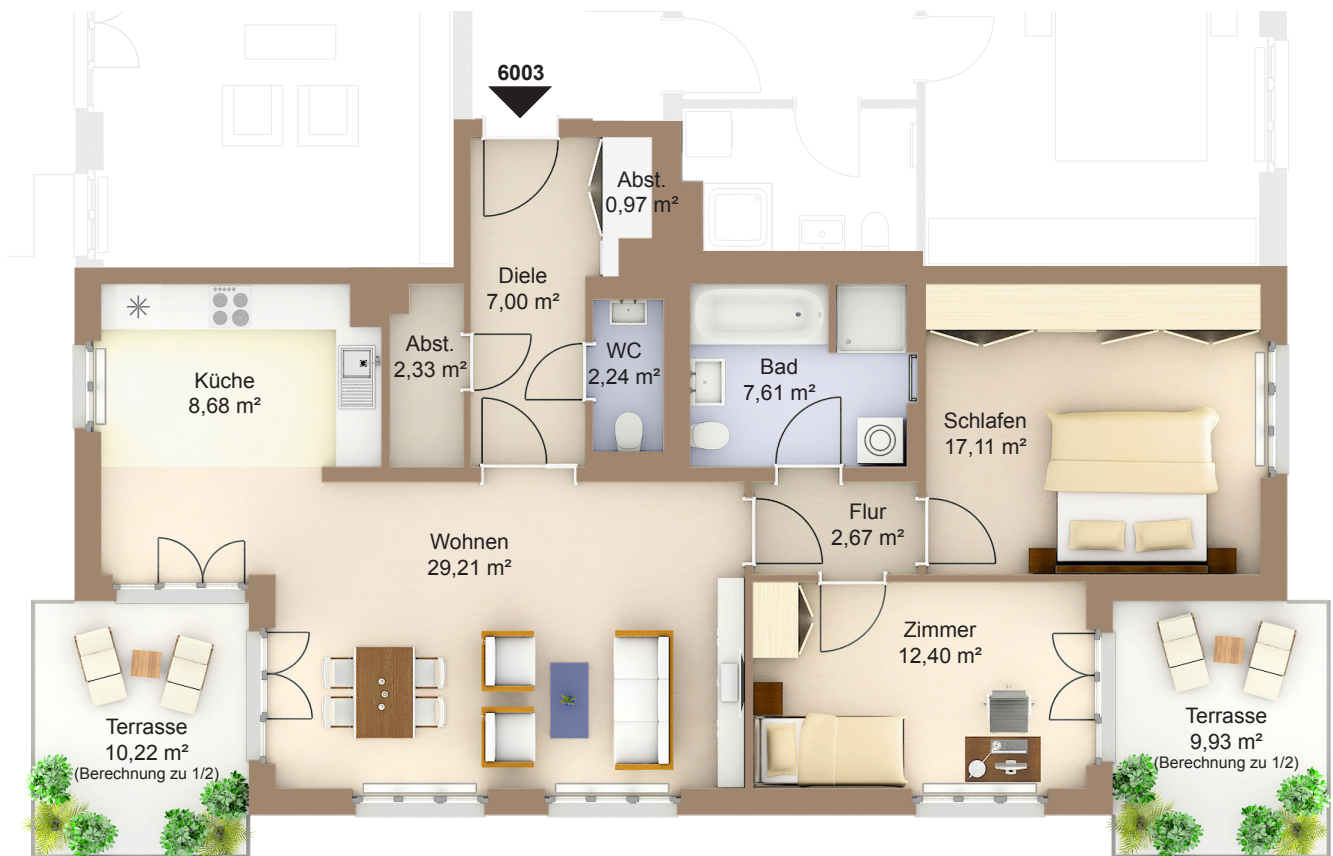

# WOHNEN AM WESTPARK

Faberstraße 6  
81373 München

EG Mitte  
3-Zimmer-Wohnung

Fläche ca. 100,30 m<sup>2</sup>

0 1m 2m 3m 4m 5m

Flächenangaben nicht verbindlich / Möblierung und Küchenplan nur zu Darstellungszwecken / Änderungen vorbehalten

1 : 100 Maßstäblichkeit kann druckerabhängig abweichen.

WHG-Nr.: 2201/60/6003