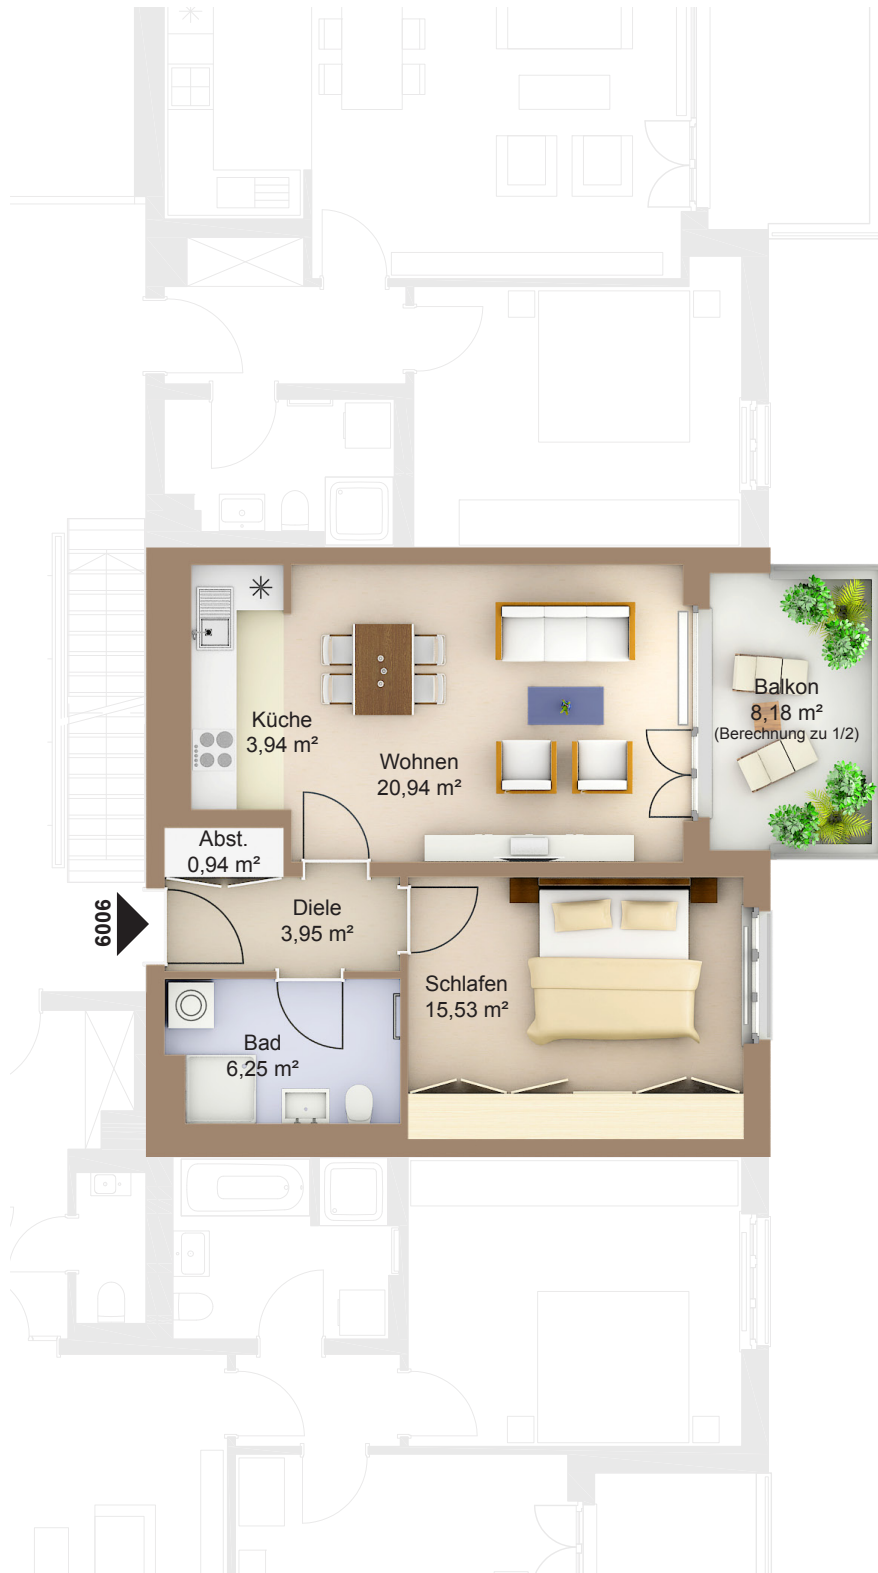

# WOHNEN AM WESTPARK

Faberstraße 6  
81373 München

1.OG Mitte links  
2-Zimmer-Wohnung

Fläche ca. 55,64 m<sup>2</sup>

0 1m 2m 3m 4m 5m

Flächenangaben nicht verbindlich / Möblierung und Küchenplan nur zu Darstellungszwecken / Änderungen vorbehalten

1 : 100 Maßstäblichkeit kann druckerabhängig abweichen.

WHG-Nr.: 2201/60/6006