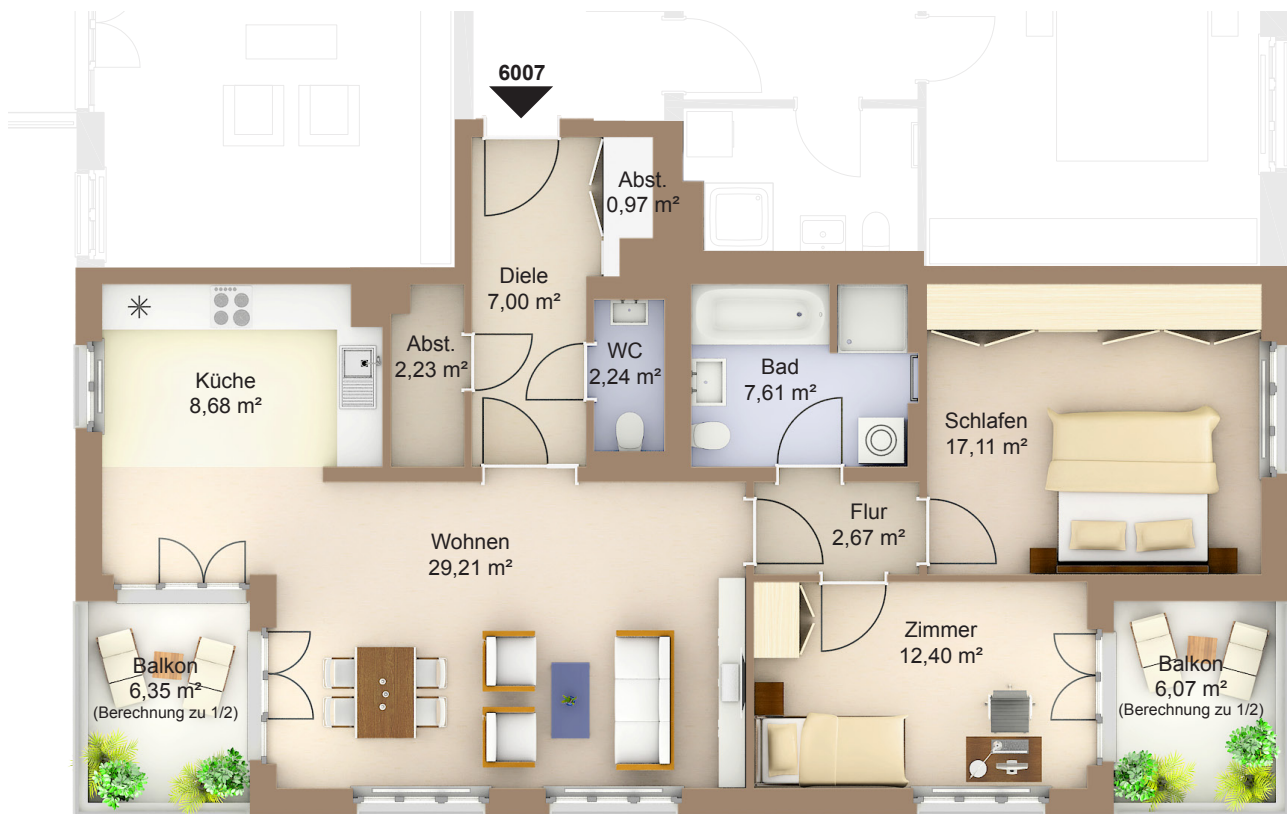

WOHNEN AM WESTPARK

Faberstraße 6
81373 München

1.OG Mitte
3-Zimmer-Wohnung
Fläche ca. 96,33 m²

0 1m 2m 3m 4m 5m

Flächenangaben nicht verbindlich / Möblierung und Küchenplan nur zu Darstellungszwecken / Änderungen vorbehalten

1 : 100 Maßstäblichkeit kann druckerabhängig abweichen.

WHG-Nr.: 2201/60/6007