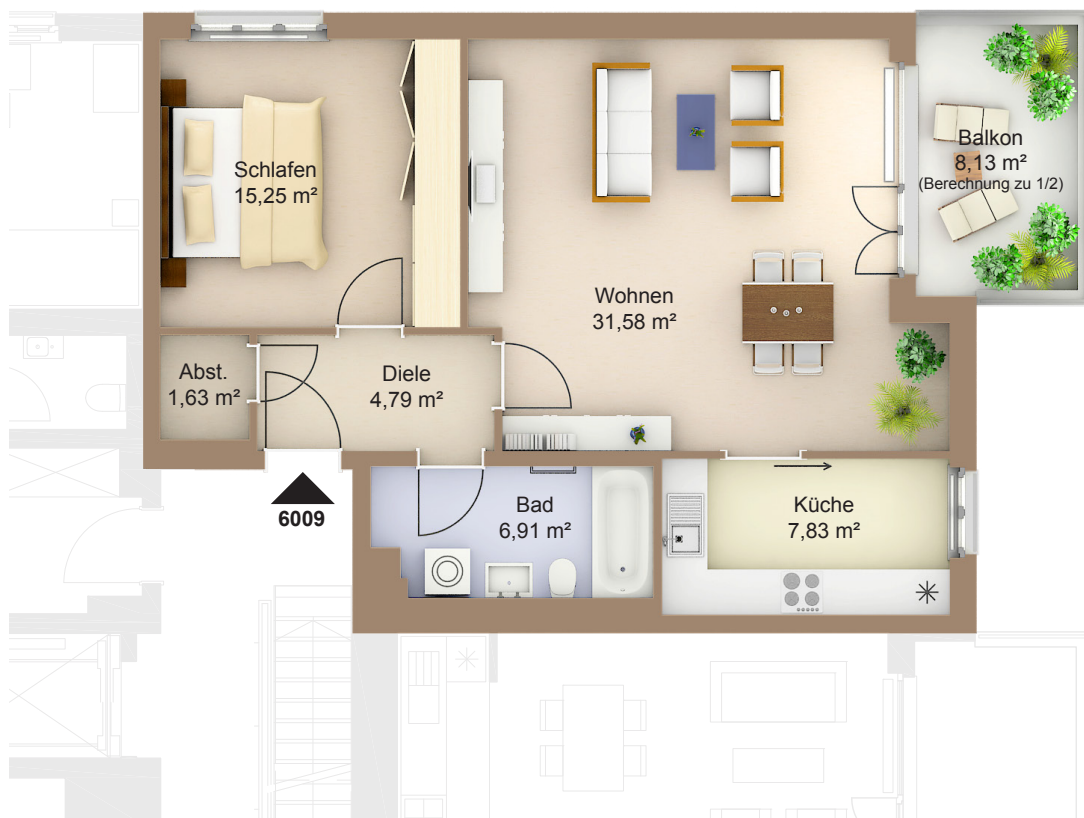

WOHNEN AM WESTPARK

Faberstraße 6
81373 München

2.OG links
2-Zimmer-Wohnung
Fläche ca. 72,06 m²

0 1m 2m 3m 4m 5m

Flächenangaben nicht verbindlich / Möblierung und Küchenplan nur zu Darstellungszwecken / Änderungen vorbehalten

1 : 100 Maßstäblichkeit kann druckerabhängig abweichen.

WHG-Nr.: 2201/60/6009