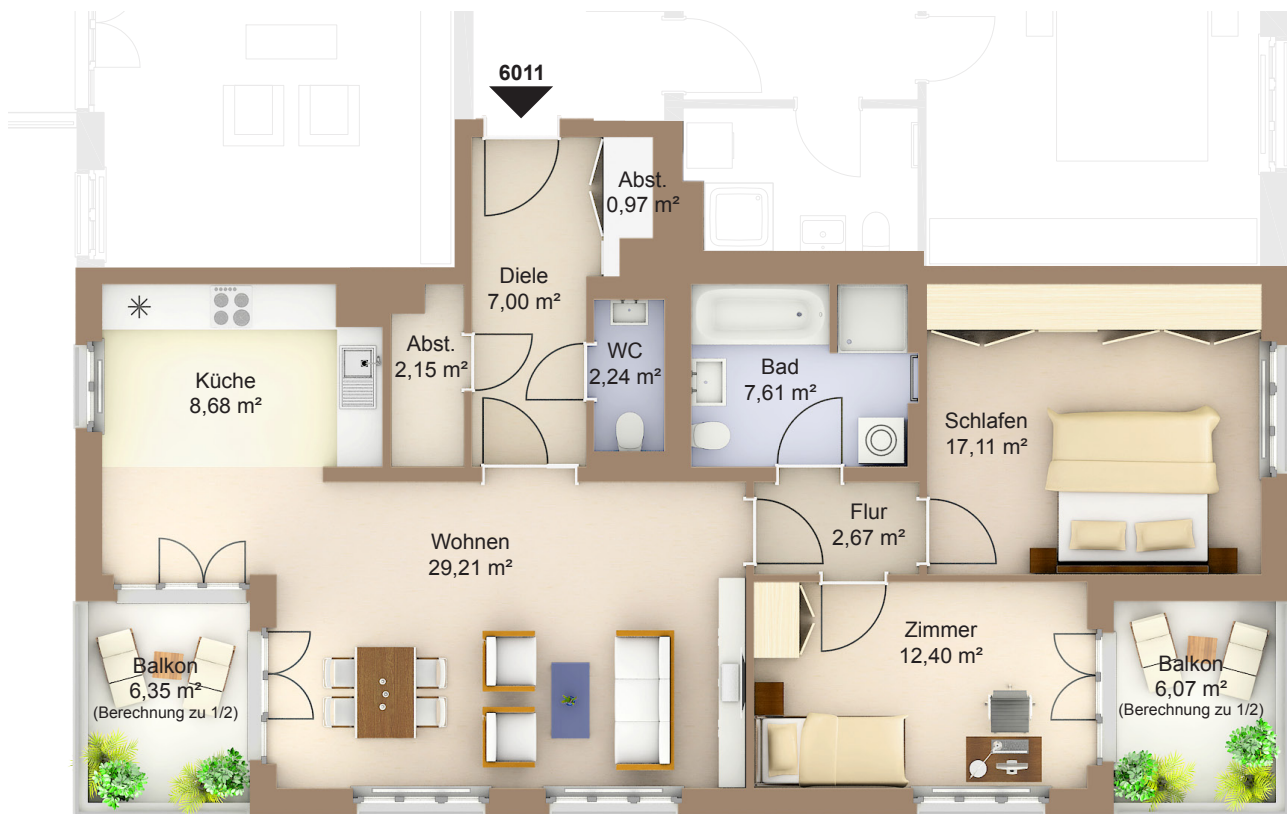

WOHNEN AM WESTPARK

Faberstraße 6
81373 München

2.OG Mitte
3-Zimmer-Wohnung
Fläche ca. 96,25 m²

0 1m 2m 3m 4m 5m

Flächenangaben nicht verbindlich / Möblierung und Küchenplan nur zu Darstellungszwecken / Änderungen vorbehalten

1 : 100 Maßstäblichkeit kann druckerabhängig abweichen.

WHG-Nr.: 2201/60/6011