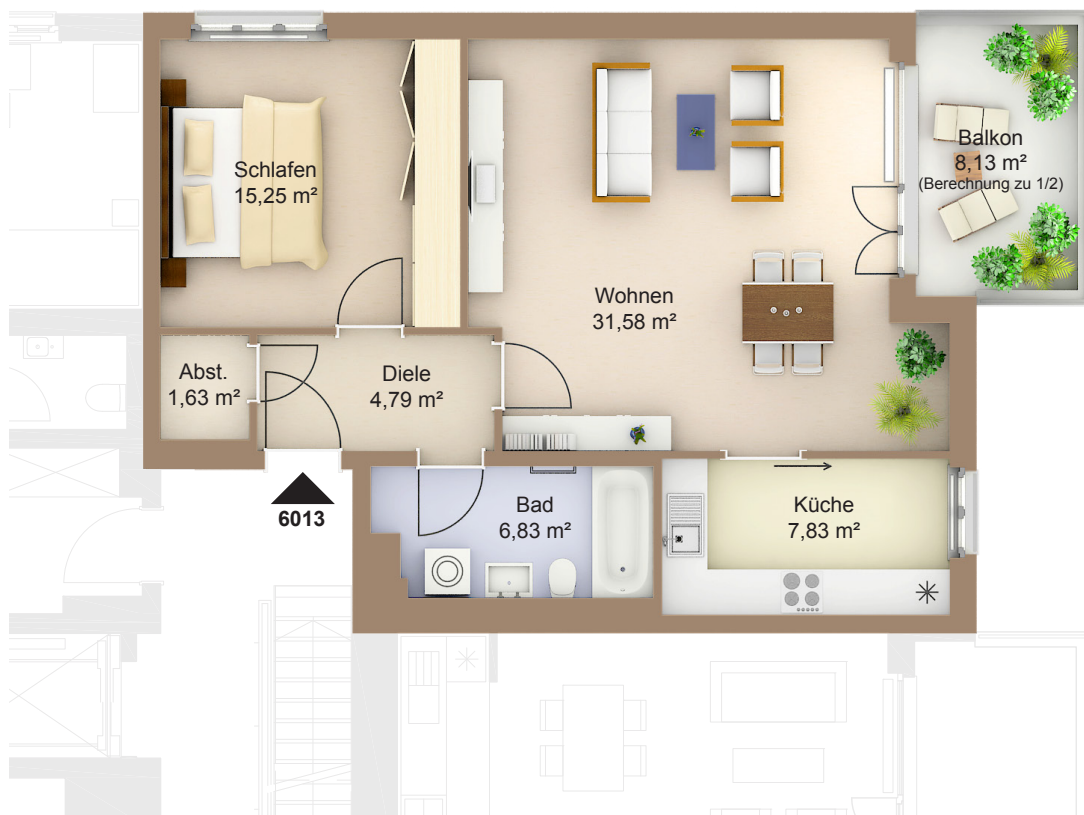

WOHNEN AM WESTPARK

Faberstraße 6
81373 München

3.OG links
2-Zimmer-Wohnung

Fläche ca. 71,98 m²

0 1m 2m 3m 4m 5m

Flächenangaben nicht verbindlich / Möblierung und Küchenplan nur zu Darstellungszwecken / Änderungen vorbehalten

1 : 100 Maßstäblichkeit kann druckerabhängig abweichen.

WHG-Nr.: 2201/60/6013