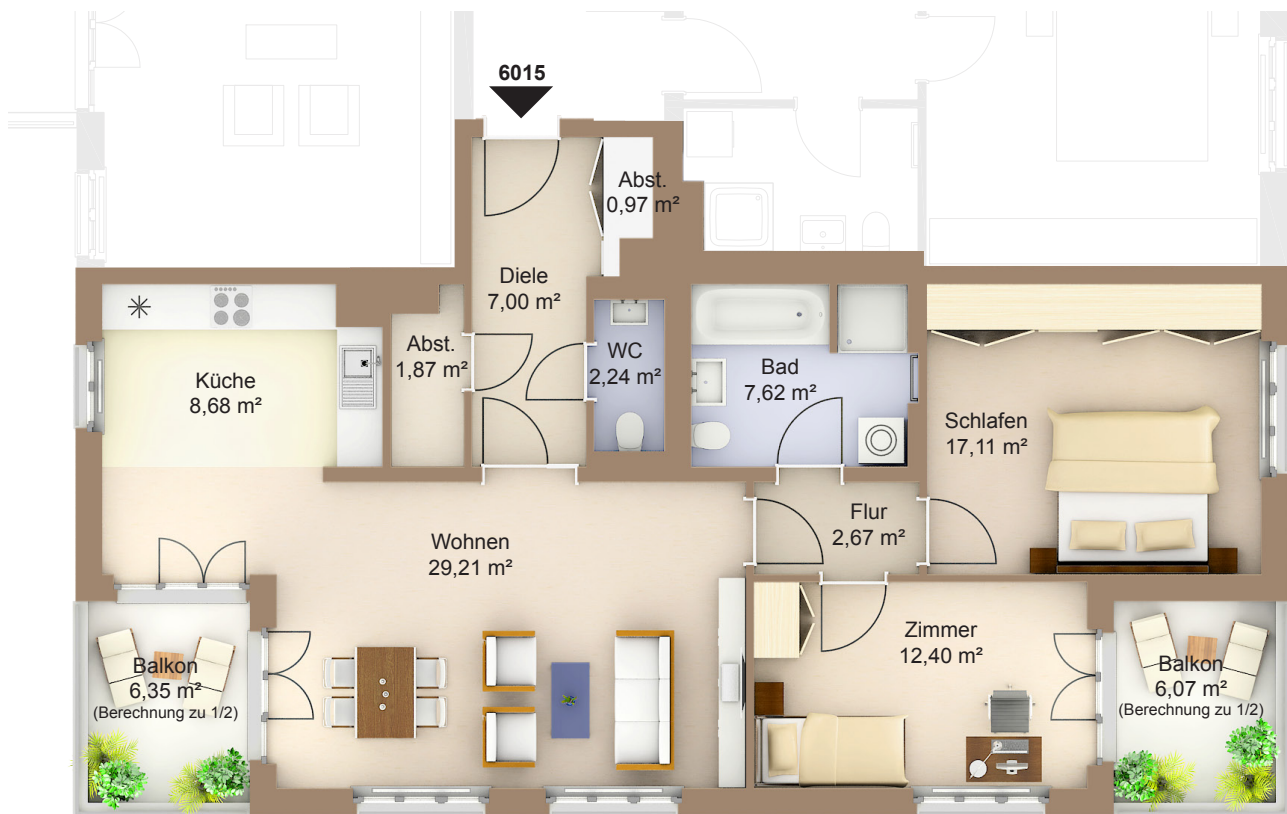

WOHNEN AM WESTPARK

Faberstraße 6
81373 München

3.OG Mitte
3-Zimmer-Wohnung

Fläche ca. 95,98 m²

0 1m 2m 3m 4m 5m

Flächenangaben nicht verbindlich / Möblierung und Küchenplan nur zu Darstellungszwecken / Änderungen vorbehalten

1 : 100 Maßstäblichkeit kann druckerabhängig abweichen.

WHG-Nr.: 2201/60/6015