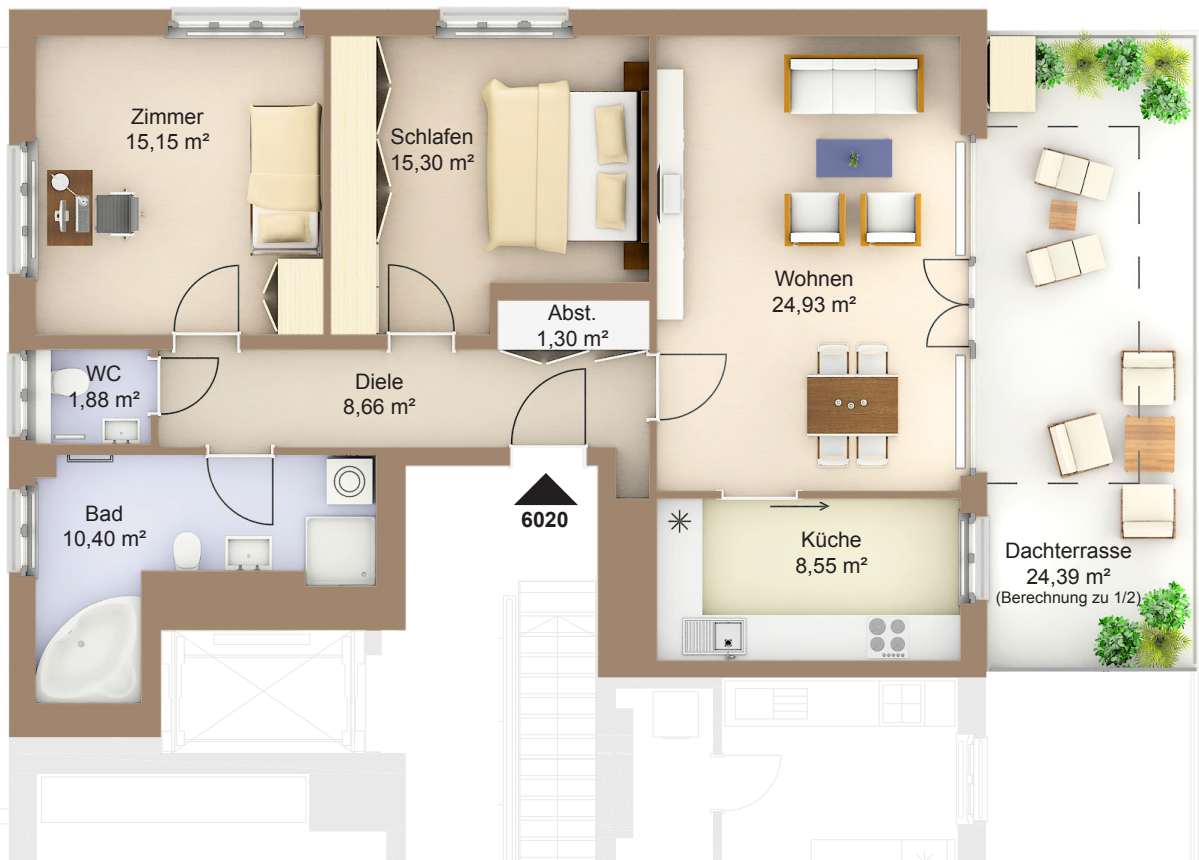

WOHNEN AM WESTPARK

Faberstraße 6
81373 München

5.OG links
3-Zimmer-Wohnung
Fläche ca. 98,37 m²

0 1m 2m 3m 4m 5m

Markise

Flächenangaben nicht verbindlich / Möblierung und Küchenplan nur zu Darstellungszwecken / Änderungen vorbehalten

1 : 100 Maßstäblichkeit kann druckerabhängig abweichen.

WHG-Nr.: 2201/60/6020