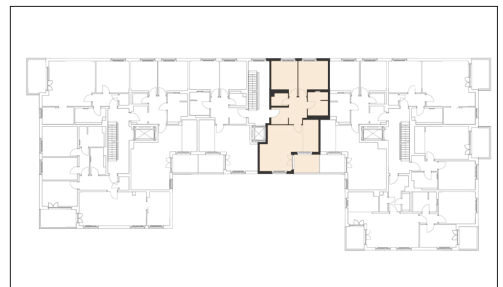

# WOHNEN AM WESTPARK

Faberstraße 6a  
81373 München

3.OG links  
3-Zimmer-Wohnung  
Fläche ca. 79,83 m<sup>2</sup>

0 1m 2m 3m 4m 5m

Flächenangaben nicht verbindlich / Möblierung und Küchenplan nur zu Darstellungszwecken / Änderungen vorbehalten

1 : 100 Maßstäblichkeit kann druckerabhängig abweichen.

WHG-Nr.: 2201/61/6107