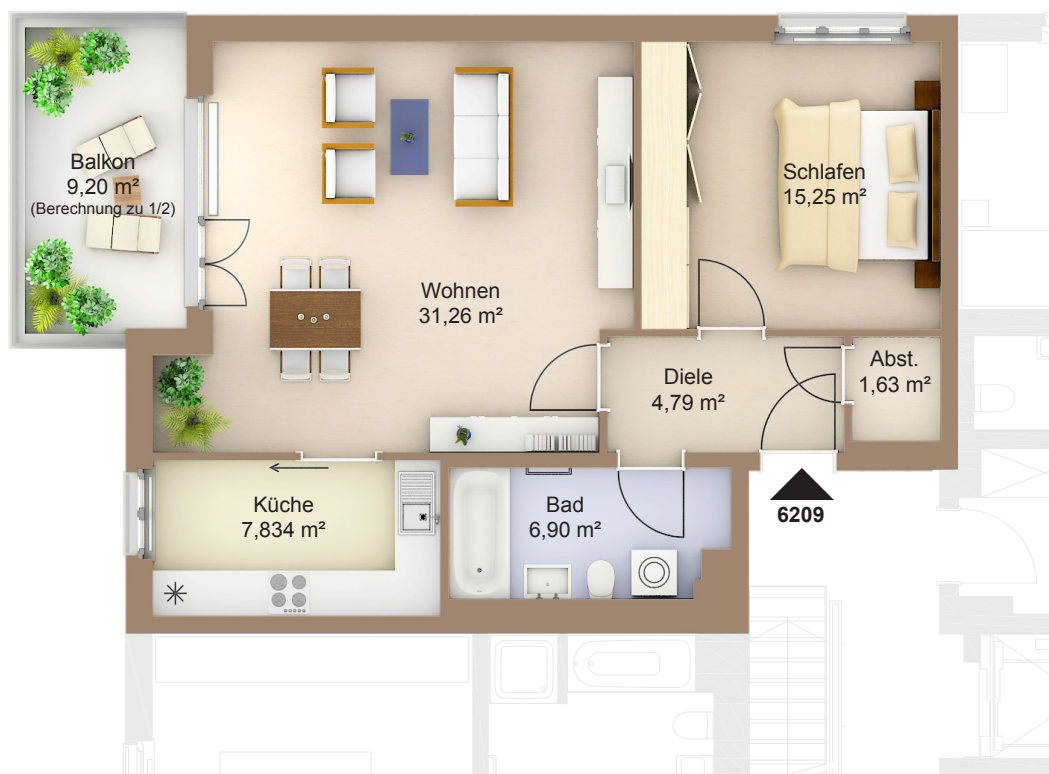

WOHNEN AM WESTPARK

Faberstraße 6b
81373 München

2.OG rechts
2-Zimmer-Wohnung
Fläche ca. 72,27 m²

0 1m 2m 3m 4m 5m

Flächenangaben nicht verbindlich / Möblierung und Küchenplan nur zu Darstellungszwecken / Änderungen vorbehalten

1 : 100 Maßstäblichkeit kann druckerabhängig abweichen.

WHG-Nr.: 2201/62/6209