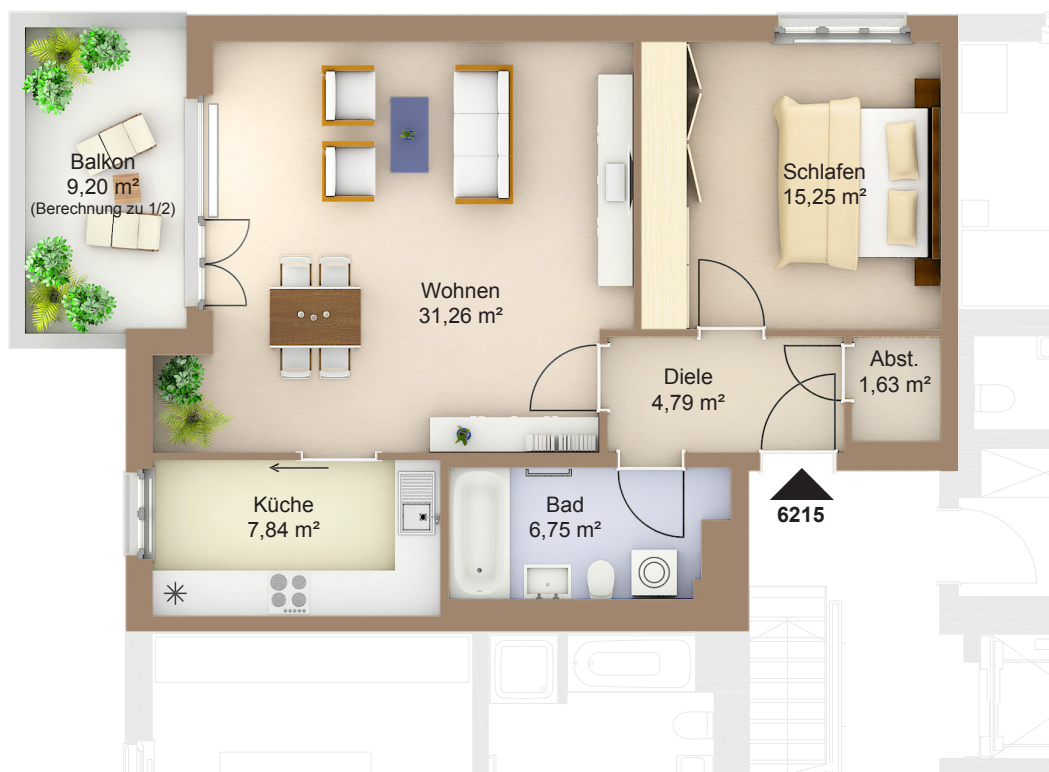

WOHNEN AM WESTPARK

Faberstraße 6b
81373 München

4.OG rechts
2-Zimmer-Wohnung
Fläche ca. 72,12 m²

0 1m 2m 3m 4m 5m

Flächenangaben nicht verbindlich / Möblierung und Küchenplan nur zu Darstellungszwecken / Änderungen vorbehalten

1 : 100 Maßstäblichkeit kann druckerabhängig abweichen.

WHG-Nr.: 2201/62/6215