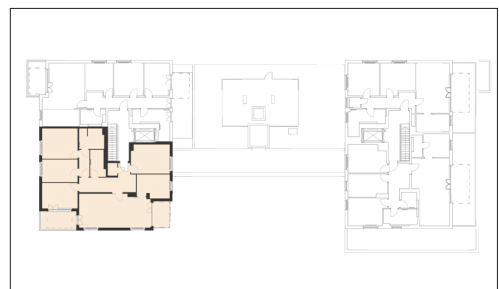

WOHNEN AM WESTPARK

Faberstraße 6b
81373 München

5.OG rechts
5-Zimmer-Wohnung

Fläche ca. 144,62 m²

0 1m 2m 3m 4m 5m

Markise

Flächenangaben nicht verbindlich / Möblierung und Küchenplan nur zu Darstellungszwecken / Änderungen vorbehalten

1 : 100 Maßstäblichkeit kann druckerabhängig abweichen.

WHG-Nr.: 2201/62/6217