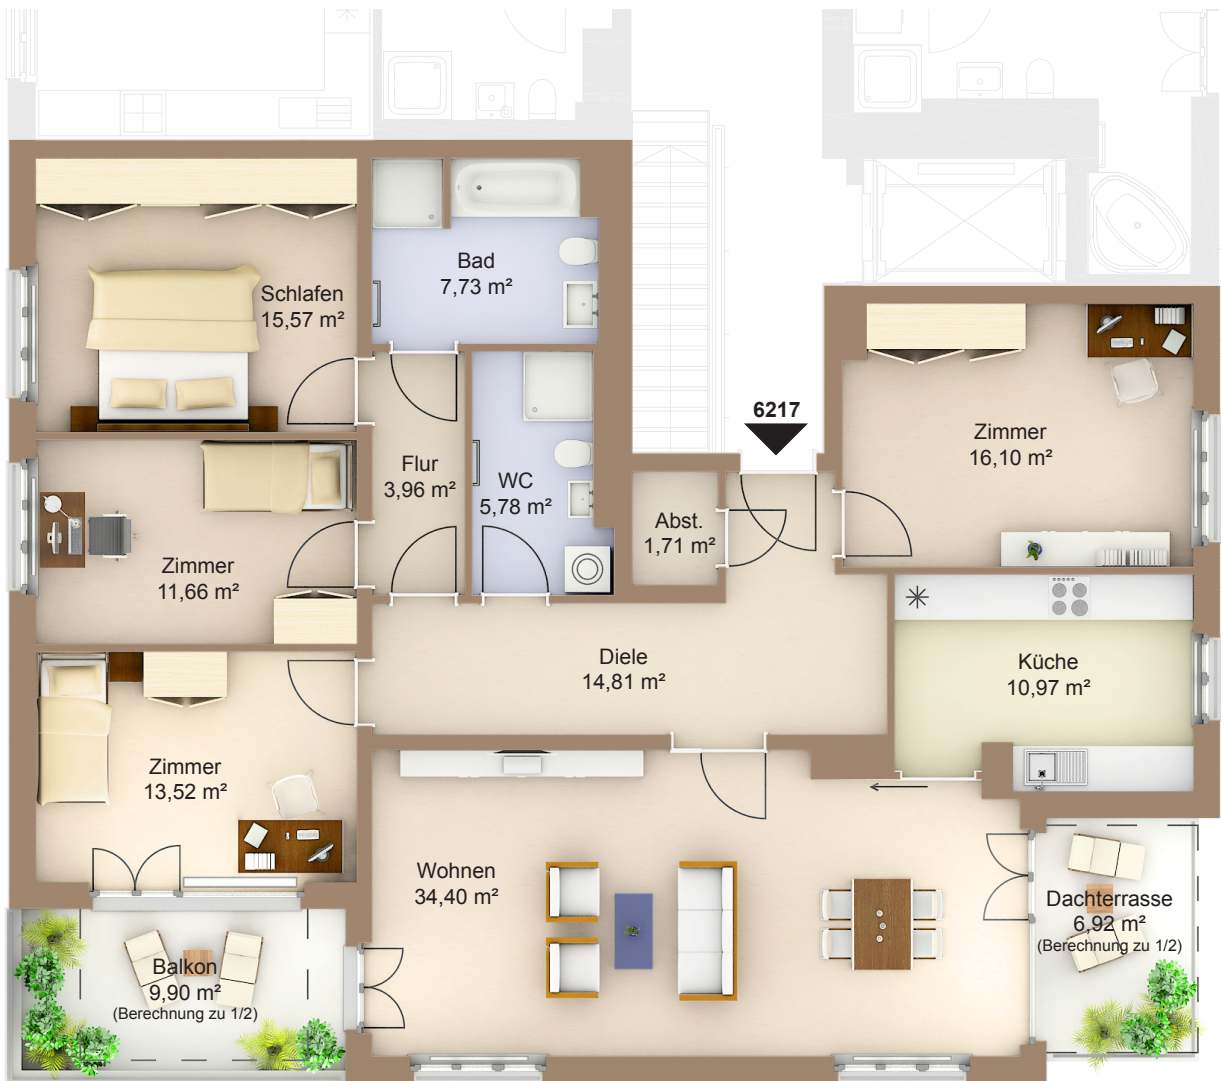

WOHNEN AM WESTPARK

Faberstraße 6b
81373 München

5.OG rechts
5-Zimmer-Wohnung

Fläche ca. 144,62 m²

0 1m 2m 3m 4m 5m

Markise

Flächenangaben nicht verbindlich / Möblierung und Küchenplan nur zu Darstellungszwecken / Änderungen vorbehalten

1 : 100 Maßstäblichkeit kann druckerabhängig abweichen.

WHG-Nr.: 2201/62/6217