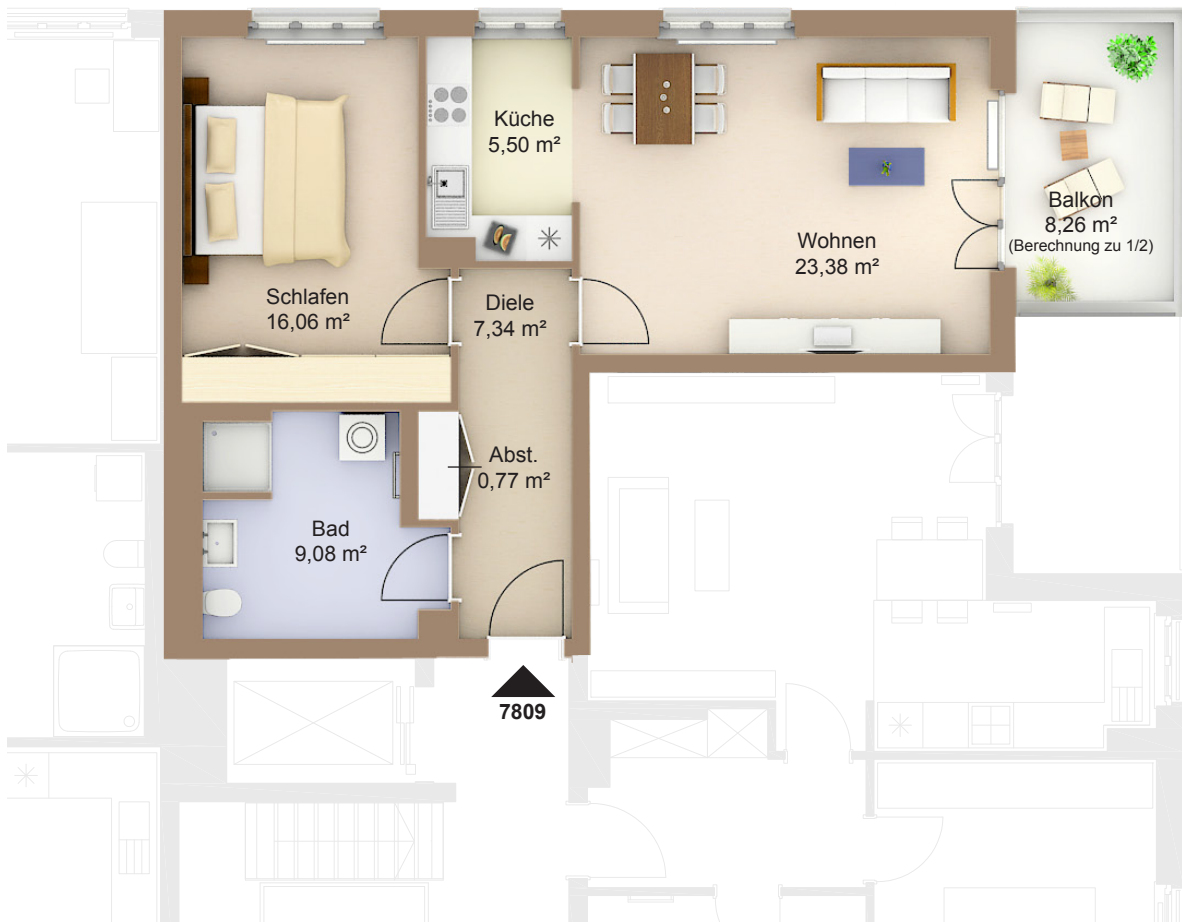

WOHNEN AM WESTPARK

Am Westpark 8g
81373 München

3.OG links
2-Zimmer-Wohnung
Fläche ca. 66,26 m²

0 1m 2m 3m 4m 5m

Flächenangaben nicht verbindlich / Möblierung und Küchenplan nur zu Darstellungszwecken / Änderungen vorbehalten

1 : 100 Maßstäblichkeit kann druckerabhängig abweichen.

WHG-Nr.: 2201/78/7809