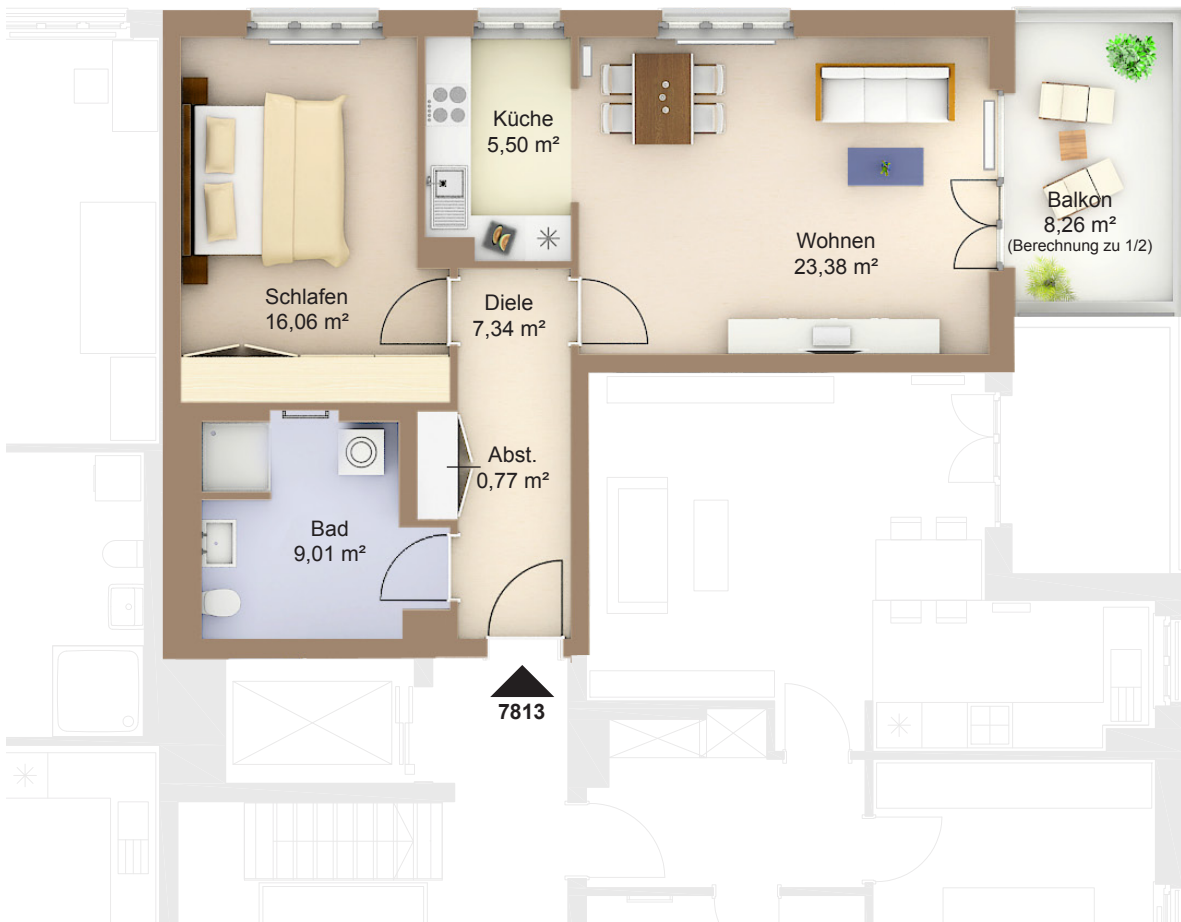

# WOHNEN AM WESTPARK

Am Westpark 8g  
81373 München

4.OG links  
2-Zimmer-Wohnung  
Fläche ca. 66,19 m<sup>2</sup>

0 1m 2m 3m 4m 5m

Flächenangaben nicht verbindlich / Möblierung und Küchenplan nur zu Darstellungszwecken / Änderungen vorbehalten

1 : 100 Maßstäblichkeit kann druckerabhängig abweichen.

WHG-Nr.: 2201/78/7813