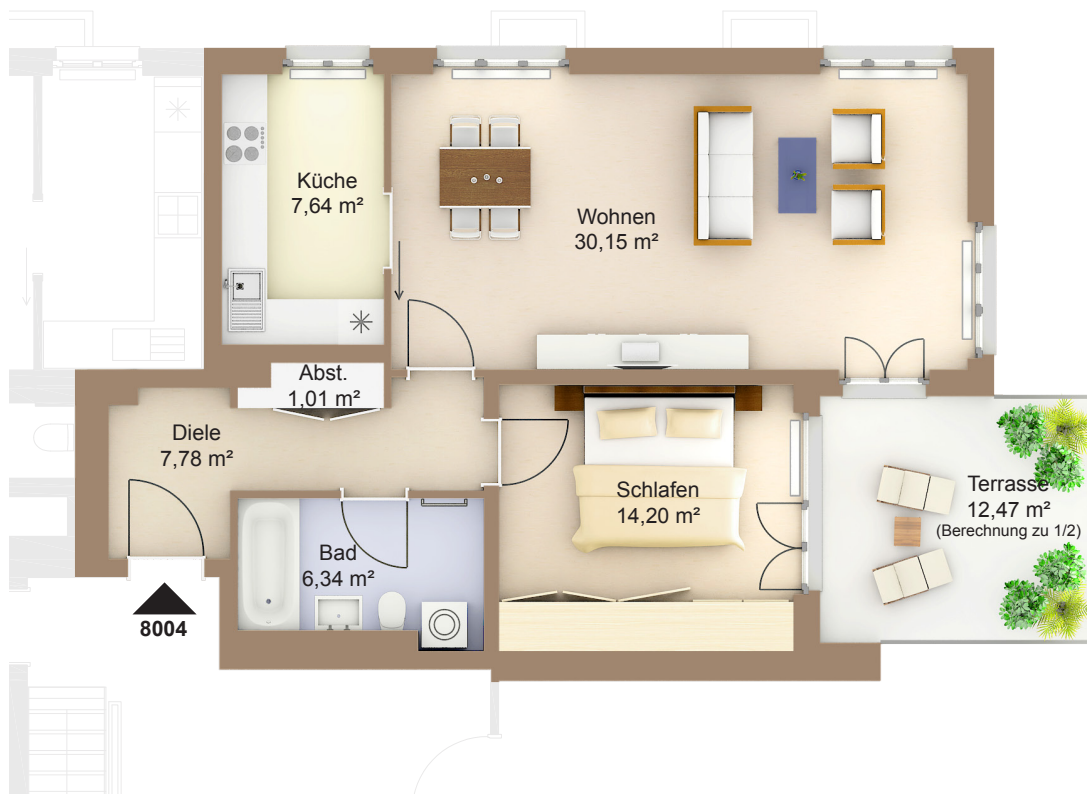

WOHNEN AM WESTPARK

Faberstraße 8
81373 München

EG vorne rechts
2-Zimmer-Wohnung
Fläche ca. 73,36 m²

0 1m 2m 3m 4m 5m

Flächenangaben nicht verbindlich / Möblierung und Küchenplan nur zu Darstellungszwecken / Änderungen vorbehalten

1 : 100 Maßstäblichkeit kann druckerabhängig abweichen.

WHG-Nr.: 2201/80/8004