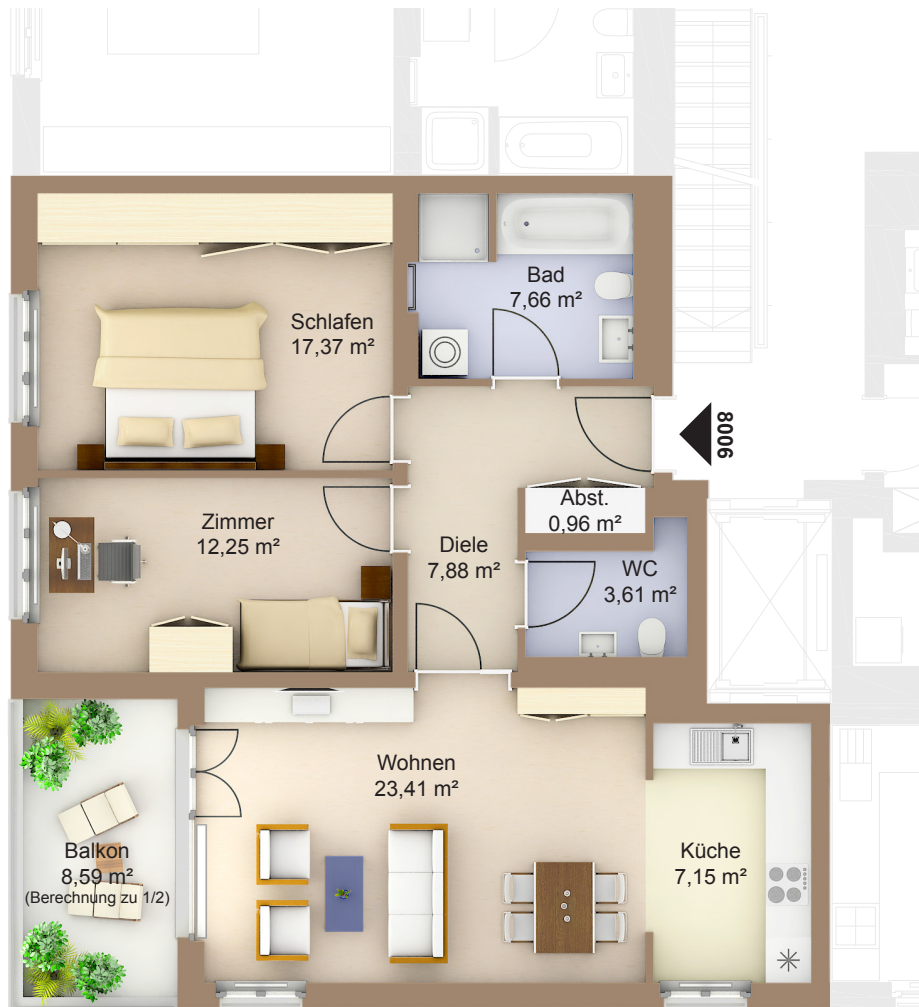

WOHNEN AM WESTPARK

Faberstraße 8
81373 München

1.OG links
3-Zimmer-Wohnung
Fläche ca. 84,59 m²

0 1m 2m 3m 4m 5m

Flächenangaben nicht verbindlich / Möblierung und Küchenplan nur zu Darstellungszwecken / Änderungen vorbehalten

1 : 100 Maßstäblichkeit kann druckerabhängig abweichen.

WHG-Nr.: 2201/80/8006