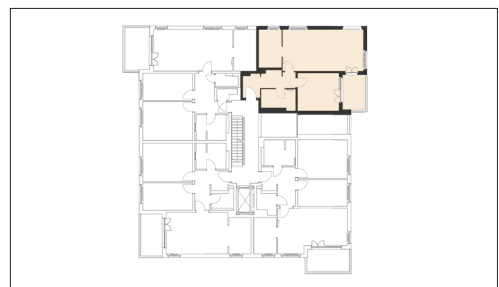

WOHNEN AM WESTPARK

Faberstraße 8
81373 München

1.OG vorne rechts
2-Zimmer-Wohnung
Fläche ca. 70,89 m²

0 1m 2m 3m 4m 5m

Flächenangaben nicht verbindlich / Möblierung und Küchenplan nur zu Darstellungszwecken / Änderungen vorbehalten

1 : 100 Maßstäblichkeit kann druckerabhängig abweichen.

WHG-Nr.: 2201/80/8008