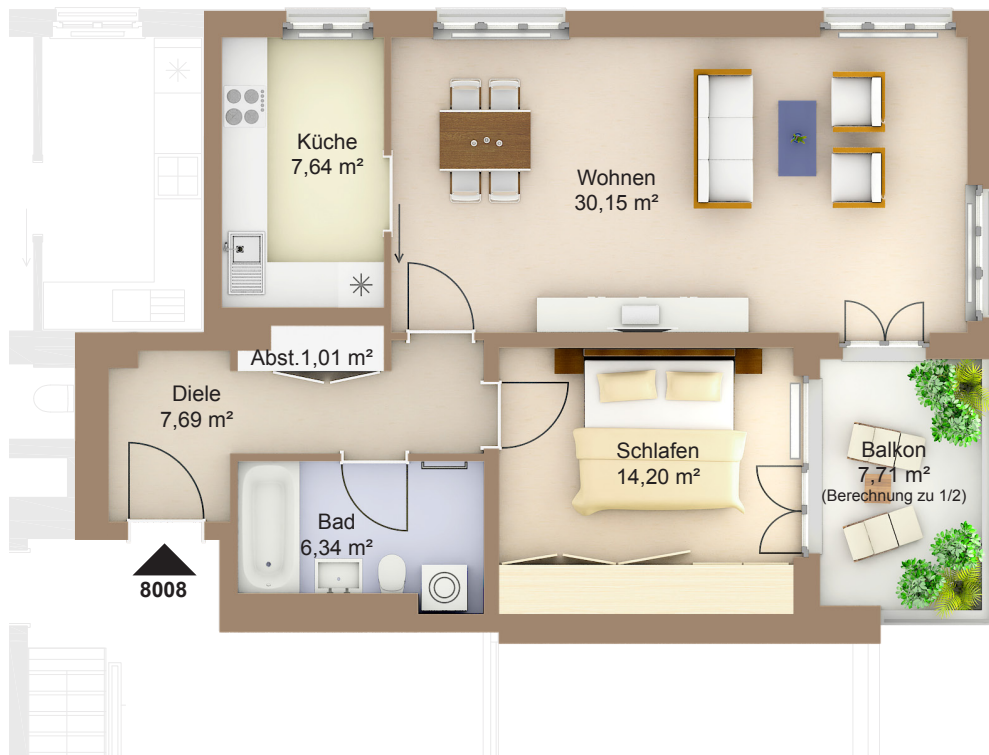

WOHNEN AM WESTPARK

Faberstraße 8
81373 München

1.OG vorne rechts
2-Zimmer-Wohnung
Fläche ca. 70,89 m²

0 1m 2m 3m 4m 5m

Flächenangaben nicht verbindlich / Möblierung und Küchenplan nur zu Darstellungszwecken / Änderungen vorbehalten

1 : 100 Maßstäblichkeit kann druckerabhängig abweichen.

WHG-Nr.: 2201/80/8008