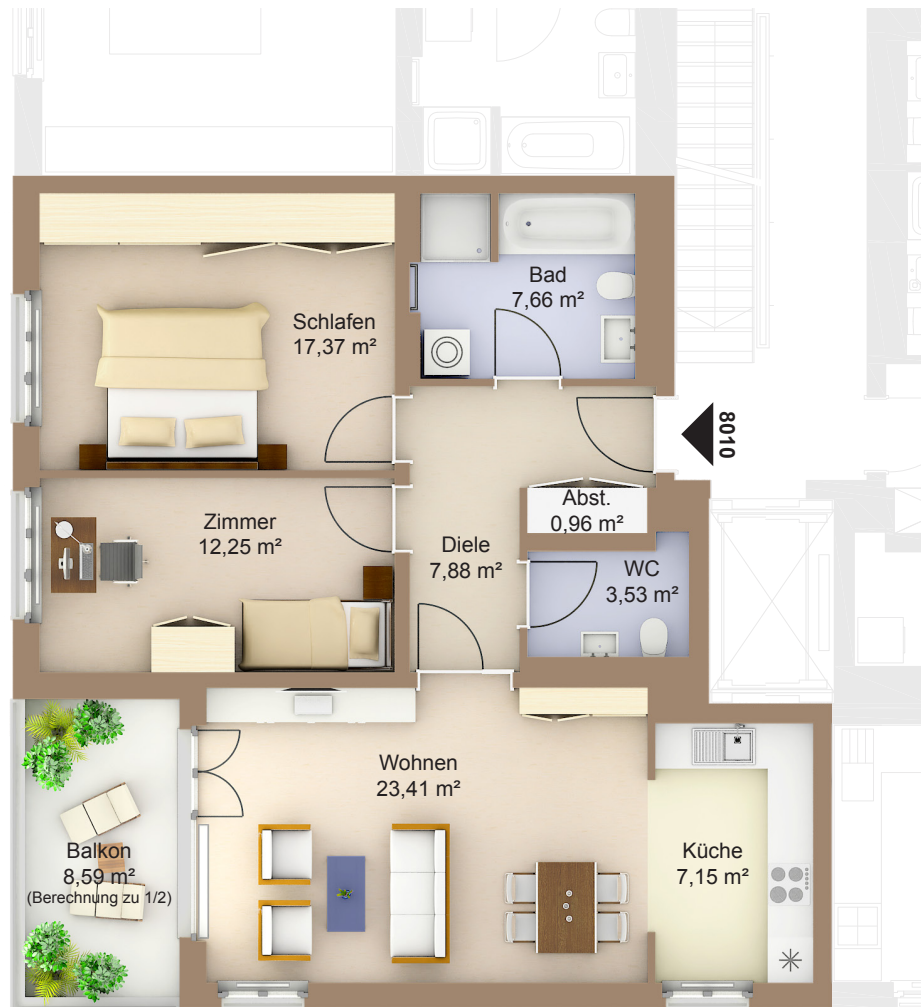

WOHNEN AM WESTPARK

Faberstraße 8
81373 München

2.OG links
3-Zimmer-Wohnung
Fläche ca. 84,51 m²

0 1m 2m 3m 4m 5m

Flächenangaben nicht verbindlich / Möblierung und Küchenplan nur zu Darstellungszwecken / Änderungen vorbehalten

1 : 100 Maßstäblichkeit kann druckerabhängig abweichen.

WHG-Nr.: 2201/80/8010