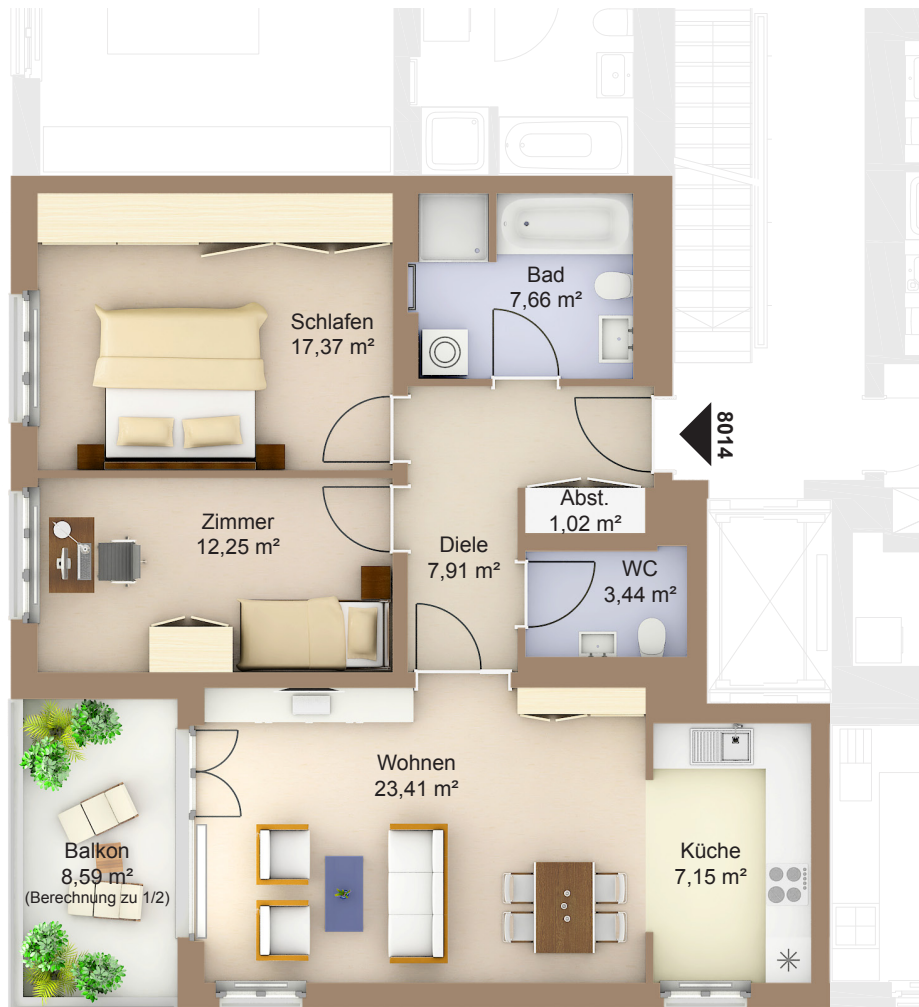

# WOHNEN AM WESTPARK

Faberstraße 8  
81373 München

3.OG links  
3-Zimmer-Wohnung  
Fläche ca. 84,51 m<sup>2</sup>

0 1m 2m 3m 4m 5m

Flächenangaben nicht verbindlich / Möblierung und Küchenplan nur zu Darstellungszwecken / Änderungen vorbehalten

1 : 100 Maßstäblichkeit kann druckerabhängig abweichen.

WHG-Nr.: 2201/80/8014