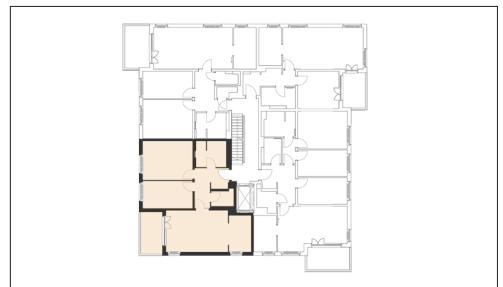

# WOHNEN AM WESTPARK

Faberstraße 8  
81373 München

3.OG links  
3-Zimmer-Wohnung  
Fläche ca. 84,51 m<sup>2</sup>

0 1m 2m 3m 4m 5m

Flächenangaben nicht verbindlich / Möblierung und Küchenplan nur zu Darstellungszwecken / Änderungen vorbehalten

1 : 100 Maßstäblichkeit kann druckerabhängig abweichen.

WHG-Nr.: 2201/80/8014