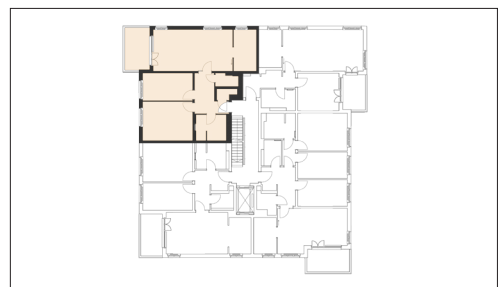

# WOHNEN AM WESTPARK

Faberstraße 8  
81373 München

3.OG rechts  
3-Zimmer-Wohnung  
Fläche ca. 93,39 m<sup>2</sup>

0 1m 2m 3m 4m 5m

Flächenangaben nicht verbindlich / Möblierung und Küchenplan nur zu Darstellungszwecken / Änderungen vorbehalten

1 : 100 Maßstäblichkeit kann druckerabhängig abweichen.

WHG-Nr.: 2201/80/8015