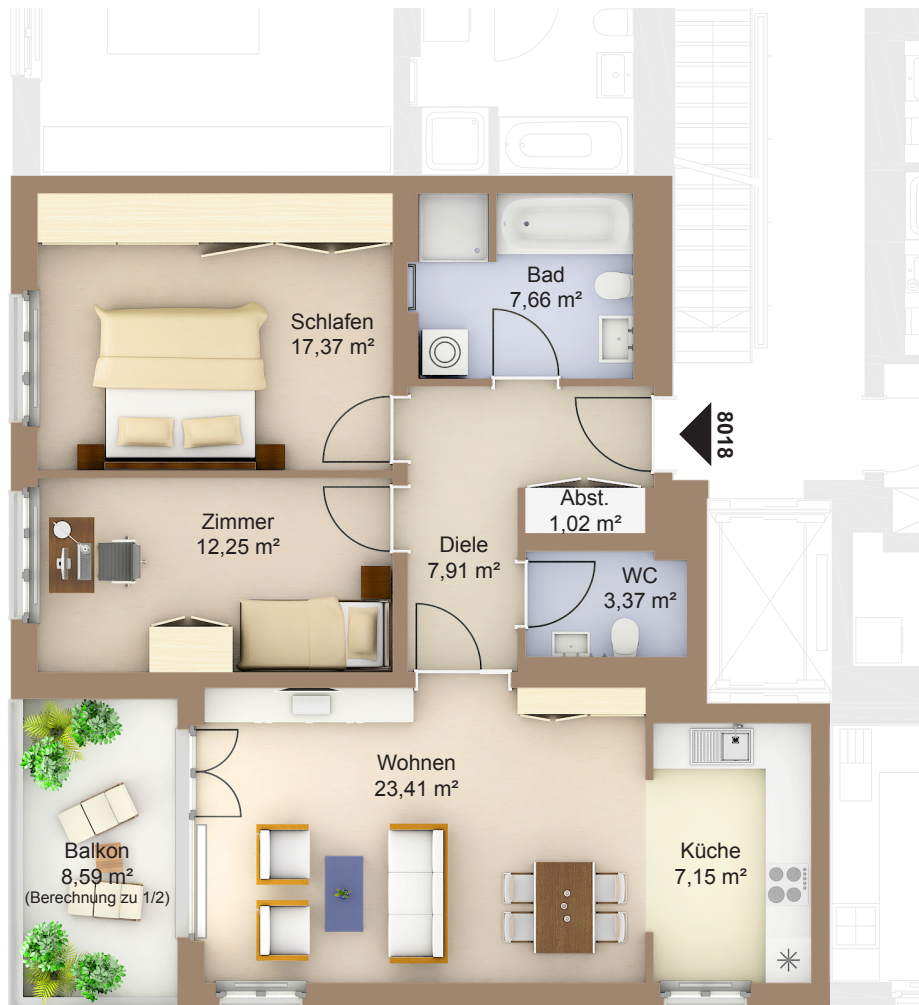

WOHNEN AM WESTPARK

Faberstraße 8
81373 München

4.OG links
3-Zimmer-Wohnung
Fläche ca. 84,44 m²

0 1m 2m 3m 4m 5m

Flächenangaben nicht verbindlich / Möblierung und Küchenplan nur zu Darstellungszwecken / Änderungen vorbehalten

1 : 100 Maßstäblichkeit kann druckerabhängig abweichen.

WHG-Nr.: 2201/80/8018