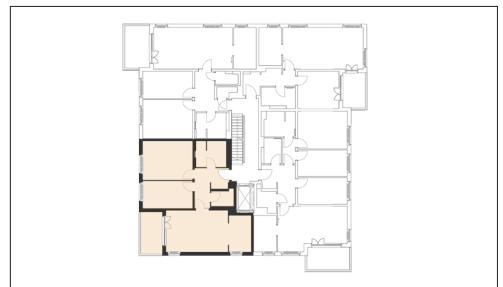

# WOHNEN AM WESTPARK

Faberstraße 8  
81373 München

5.OG links  
3-Zimmer-Wohnung  
Fläche ca. 84,37 m<sup>2</sup>

0 1m 2m 3m 4m 5m

Flächenangaben nicht verbindlich / Möblierung und Küchenplan nur zu Darstellungszwecken / Änderungen vorbehalten

1 : 100 Maßstäblichkeit kann druckerabhängig abweichen.

WHG-Nr.: 2201/80/8022