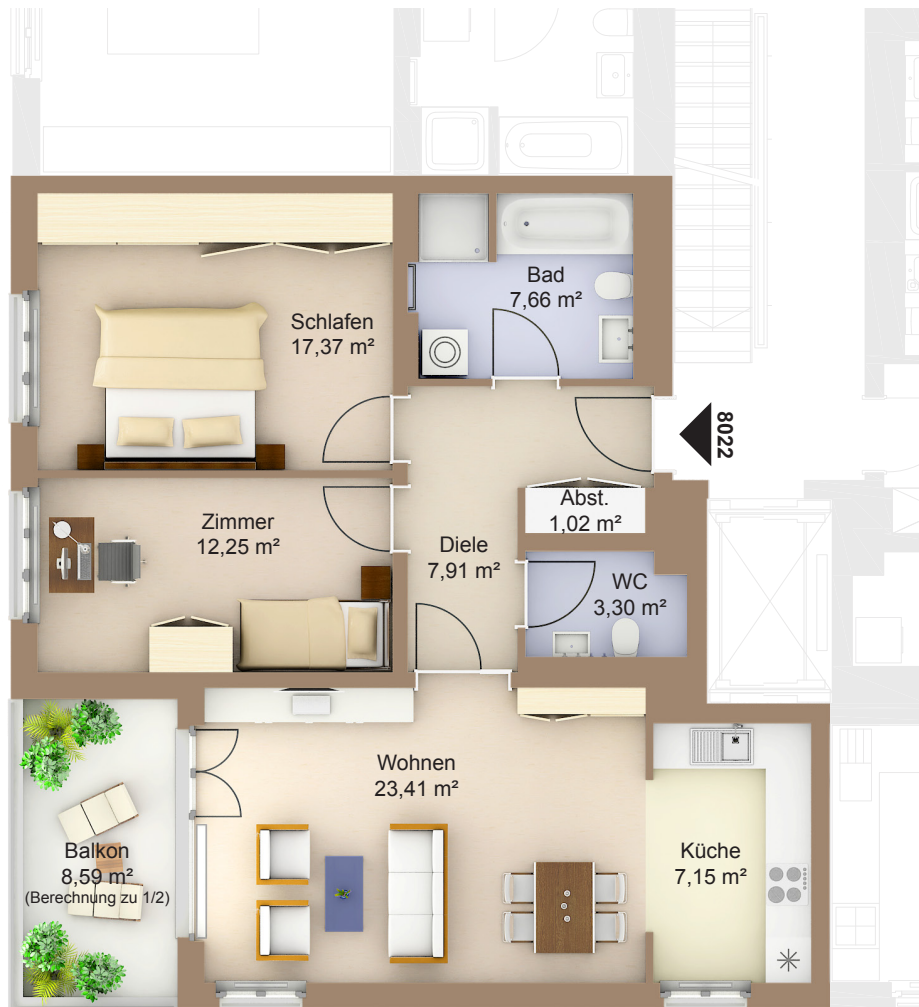

# WOHNEN AM WESTPARK

Faberstraße 8  
81373 München

5.OG links  
3-Zimmer-Wohnung  
Fläche ca. 84,37 m<sup>2</sup>

0 1m 2m 3m 4m 5m

Flächenangaben nicht verbindlich / Möblierung und Küchenplan nur zu Darstellungszwecken / Änderungen vorbehalten

1 : 100 Maßstäblichkeit kann druckerabhängig abweichen.

WHG-Nr.: 2201/80/8022