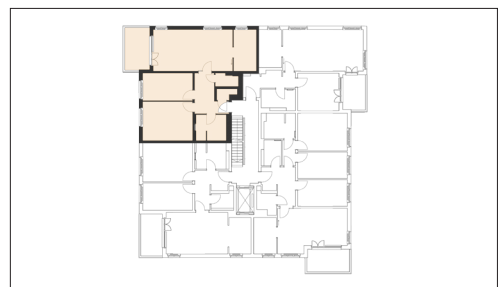

WOHNEN AM WESTPARK

Faberstraße 8
81373 München

5.OG rechts
3-Zimmer-Wohnung
Fläche ca. 93,27 m²

0 1m 2m 3m 4m 5m

Flächenangaben nicht verbindlich / Möblierung und Küchenplan nur zu Darstellungszwecken / Änderungen vorbehalten

1 : 100 Maßstäblichkeit kann druckerabhängig abweichen.

WHG-Nr.: 2201/80/8023