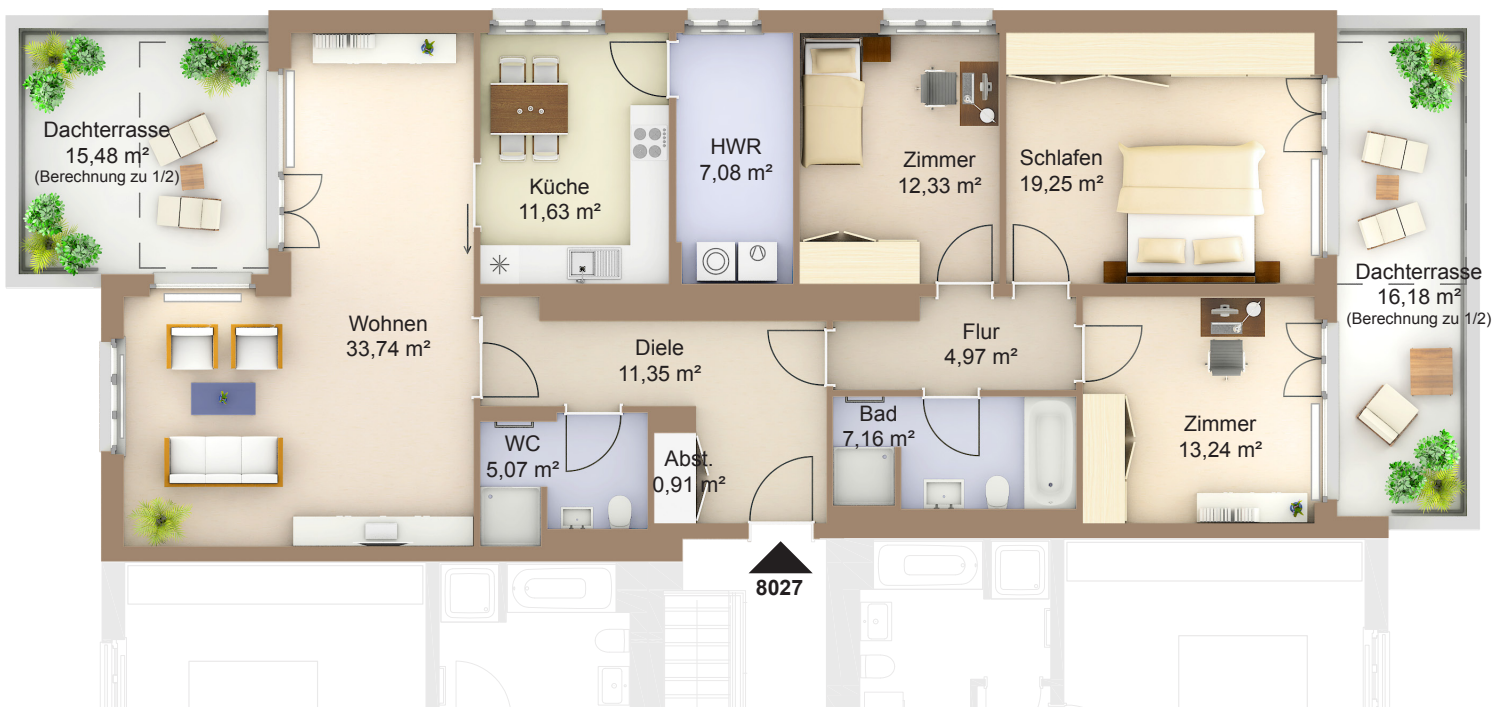

WOHNEN AM WESTPARK

Faberstraße 8
81373 München

6.OG rechts
4-Zimmer-Wohnung
Fläche ca. 142,56 m²

0 1m 2m 3m 4m 5m

Markise

Flächenangaben nicht verbindlich / Möblierung und Küchenplan nur zu Darstellungszwecken / Änderungen vorbehalten

1 : 100 Maßstäblichkeit kann druckerabhängig abweichen.

WHG-Nr.: 2201/80/8027