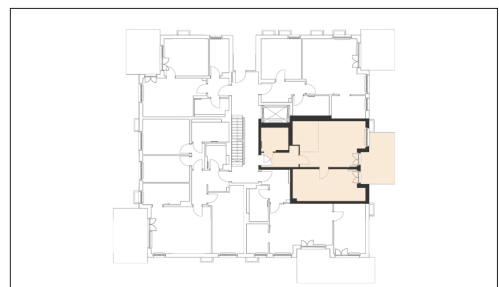

WOHNEN AM WESTPARK

**Faberstraße 8a
81373 München**

**EG Mitte links
2-Zimmer-Wohnung
Fläche ca. 65,87 m²**

0 1m 2m 3m 4m 5m

Flächenangaben nicht verbindlich / Möblierung und Küchenplan nur zu Darstellungszwecken / Änderungen vorbehalten

1 : 100 Maßstäblichkeit kann druckerabhängig abweichen.

WHG-Nr.: 2201/81/8102