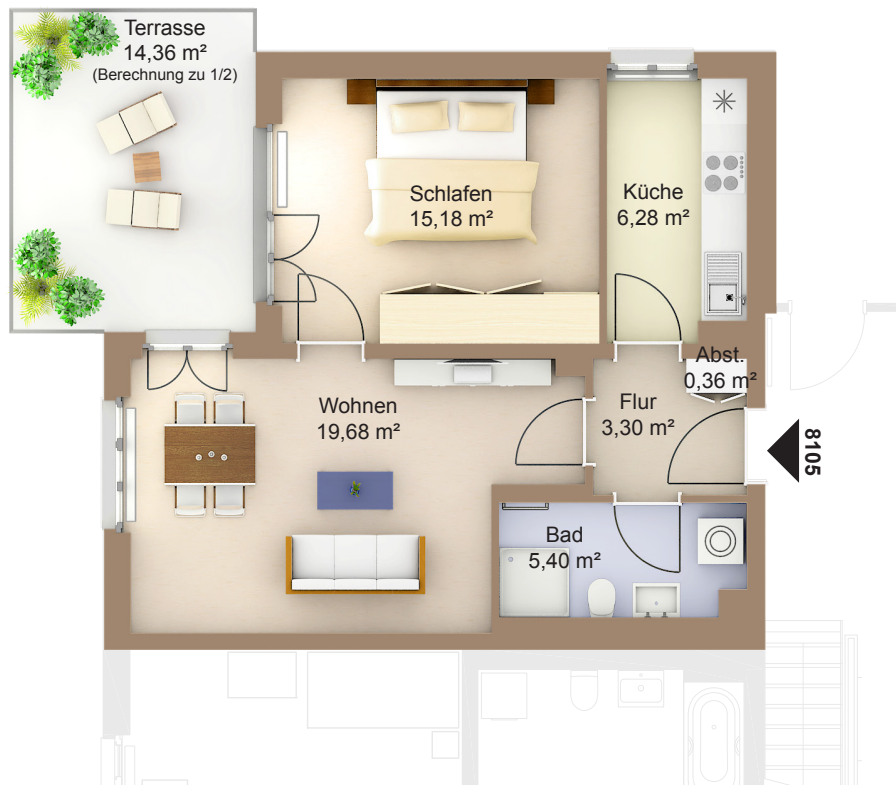

WOHNEN AM WESTPARK

Faberstraße 8a
81373 München

EG vorne rechts
2-Zimmer-Wohnung

Fläche ca. 57,38 m²

0 1m 2m 3m 4m 5m

Flächenangaben nicht verbindlich / Möblierung und Küchenplan nur zu Darstellungszwecken / Änderungen vorbehalten

1 : 100 Maßstäblichkeit kann druckerabhängig abweichen.

WHG-Nr.: 2201/81/8105