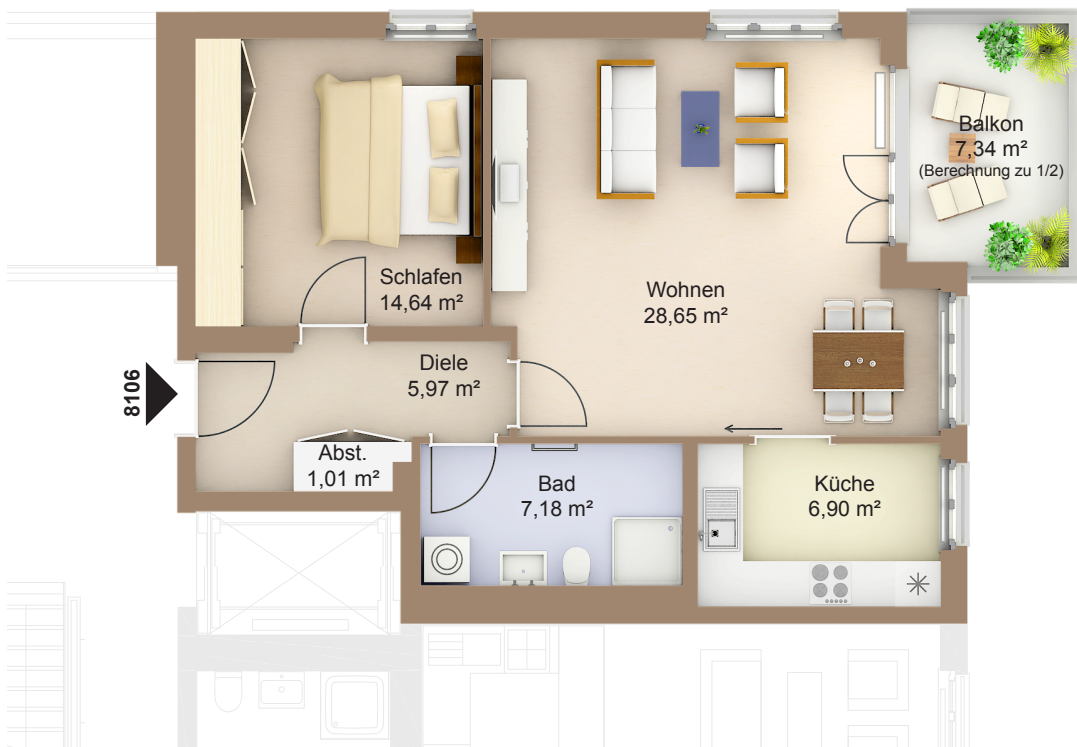

WOHNEN AM WESTPARK

Faberstraße 8a
81373 München

1.OG vorne links
2-Zimmer-Wohnung

Fläche ca. 68,02 m²

0 1m 2m 3m 4m 5m

Flächenangaben nicht verbindlich / Möblierung und Küchenplan nur zu Darstellungszwecken / Änderungen vorbehalten

1 : 100 Maßstäblichkeit kann druckerabhängig abweichen.

WHG-Nr.: 2201/81/8106