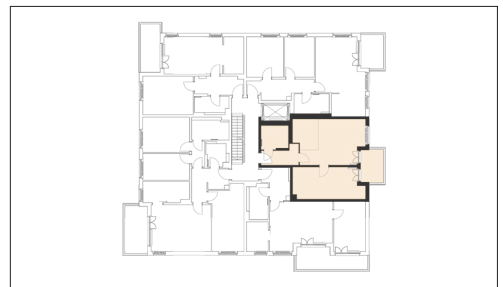

WOHNEN AM WESTPARK

Faberstraße 8a
81373 München

2.OG Mitte links
2-Zimmer-Wohnung

Fläche ca. 61,95 m²

0 1m 2m 3m 4m 5m

Flächenangaben nicht verbindlich / Möblierung und Küchenplan nur zu Darstellungszwecken / Änderungen vorbehalten

1 : 100 Maßstäblichkeit kann druckerabhängig abweichen.

WHG-Nr.: 2201/81/8112