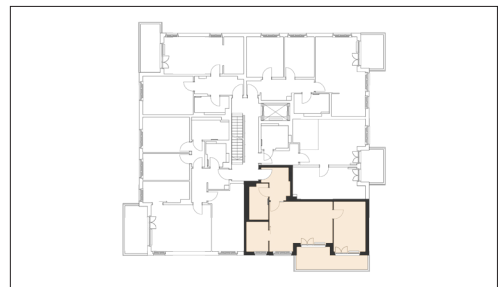

WOHNEN AM WESTPARK

Faberstraße 8a
81373 München

3.OG links
2-Zimmer-Wohnung
Fläche ca. 65,54 m²

0 1m 2m 3m 4m 5m

Flächenangaben nicht verbindlich / Möblierung und Küchenplan nur zu Darstellungszwecken / Änderungen vorbehalten

1 : 100 Maßstäblichkeit kann druckerabhängig abweichen.

WHG-Nr.: 2201/81/8118