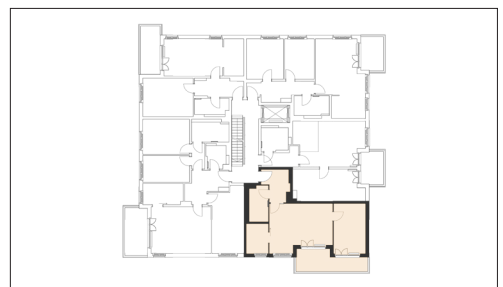

WOHNEN AM WESTPARK

Faberstraße 8a
81373 München

5.0G links
2-Zimmer-Wohnung
Fläche ca. 65,39 m²

0 1m 2m 3m 4m 5m

Flächenangaben nicht verbindlich / Möblierung und Küchenplan nur zu Darstellungszwecken / Änderungen vorbehalten

1 : 100 Maßstäblichkeit kann druckerabhängig abweichen.

WHG-Nr.: 2201/81/8128