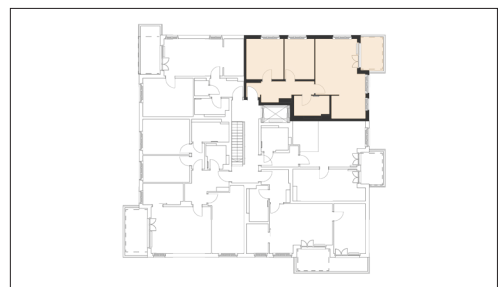

WOHNEN AM WESTPARK

Faberstraße 8a
81373 München

6.OG vorne links
2-Zimmer-Wohnung

Fläche ca. 74,74 m²

0 1m 2m 3m 4m 5m

Markise

Flächenangaben nicht verbindlich / Möblierung und Küchenplan nur zu Darstellungszwecken / Änderungen vorbehalten

1 : 100 Maßstäblichkeit kann druckerabhängig abweichen.

WHG-Nr.: 2201/81/8131