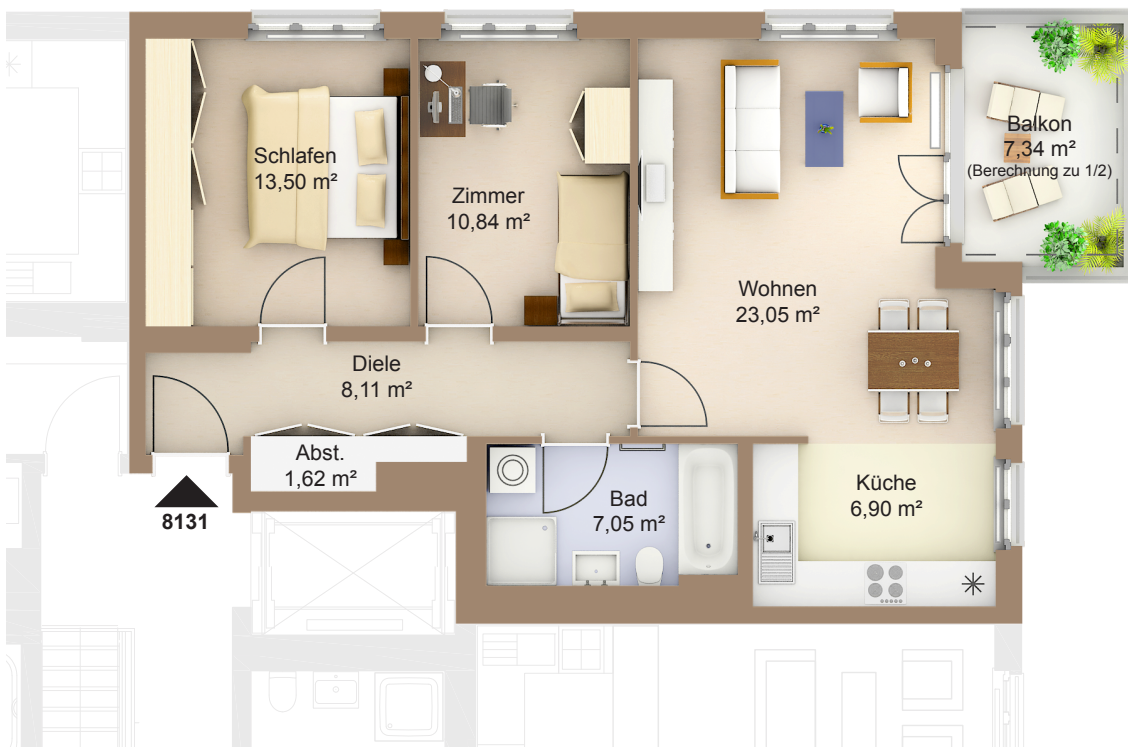

WOHNEN AM WESTPARK

Faberstraße 8a
81373 München

6.OG vorne links
2-Zimmer-Wohnung

Fläche ca. 74,74 m²

0 1m 2m 3m 4m 5m

Markise

Flächenangaben nicht verbindlich / Möblierung und Küchenplan nur zu Darstellungszwecken / Änderungen vorbehalten

1 : 100 Maßstäblichkeit kann druckerabhängig abweichen.

WHG-Nr.: 2201/81/8131