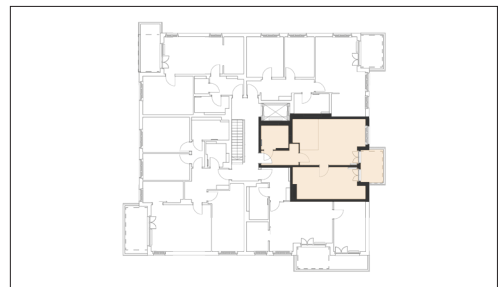

WOHNEN AM WESTPARK

Faberstraße 8a
81373 München

6.OG Mitte links
2-Zimmer-Wohnung

Fläche ca. 61,64 m²

0 1m 2m 3m 4m 5m

Markise

Flächenangaben nicht verbindlich / Möblierung und Küchenplan nur zu Darstellungszwecken / Änderungen vorbehalten

1 : 100 Maßstäblichkeit kann druckerabhängig abweichen.

WHG-Nr.: 2201/81/8132