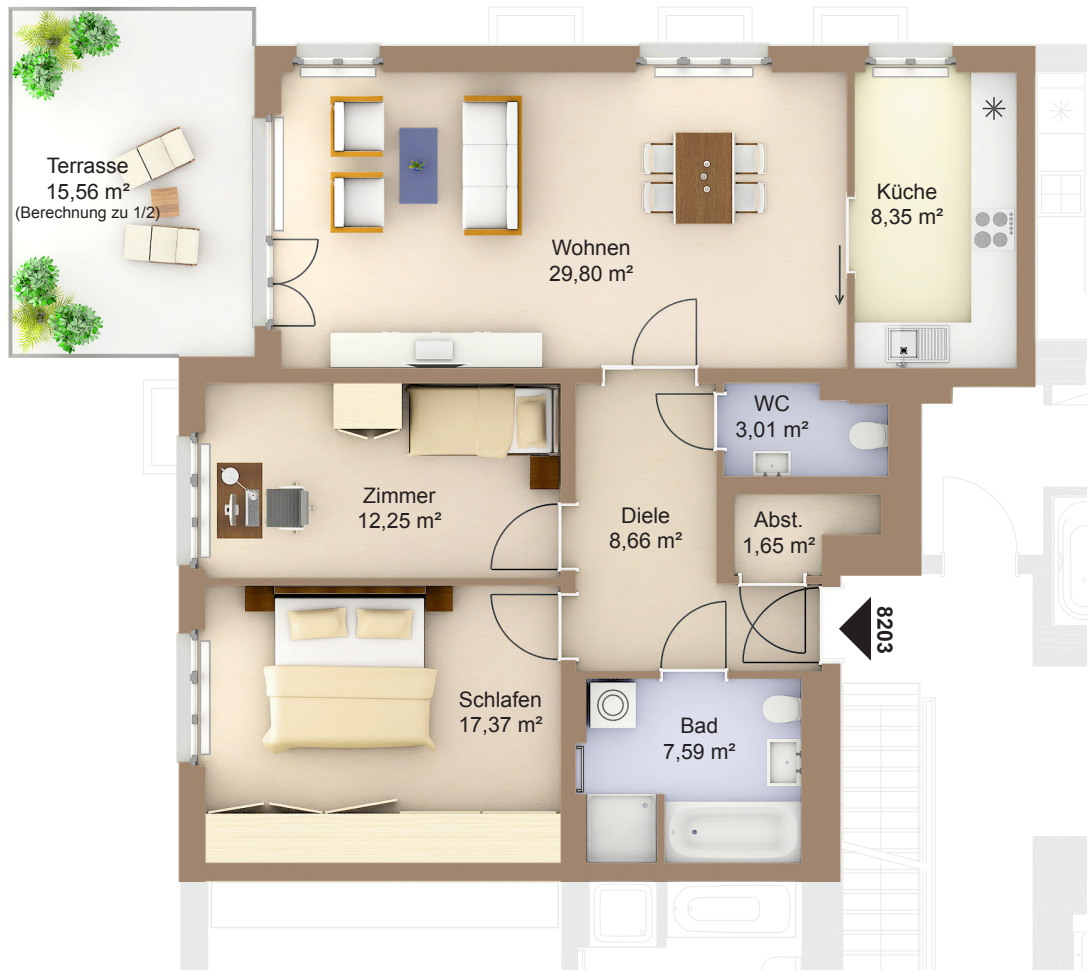

WOHNEN AM WESTPARK

Faberstraße 8b
81373 München

EG rechts
3-Zimmer-Wohnung
Fläche ca. 96,46 m²

0 1m 2m 3m 4m 5m

Flächenangaben nicht verbindlich / Möblierung und Küchenplan nur zu Darstellungszwecken / Änderungen vorbehalten

1 : 100 Maßstäblichkeit kann druckerabhängig abweichen.

WHG-Nr.: 2201/82/8203