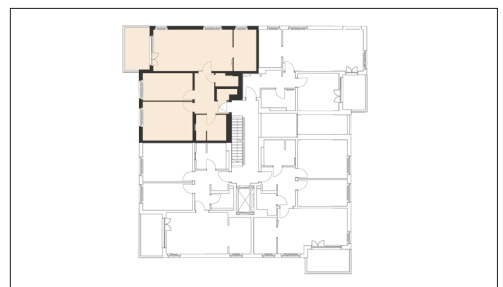

WOHNEN AM WESTPARK

Faberstraße 8b
81373 München

1.OG rechts
3-Zimmer-Wohnung
Fläche ca. 93,54 m²

0 1m 2m 3m 4m 5m

Flächenangaben nicht verbindlich / Möblierung und Küchenplan nur zu Darstellungszwecken / Änderungen vorbehalten

1 : 100 Maßstäblichkeit kann druckerabhängig abweichen.

WHG-Nr.: 2201/82/8207