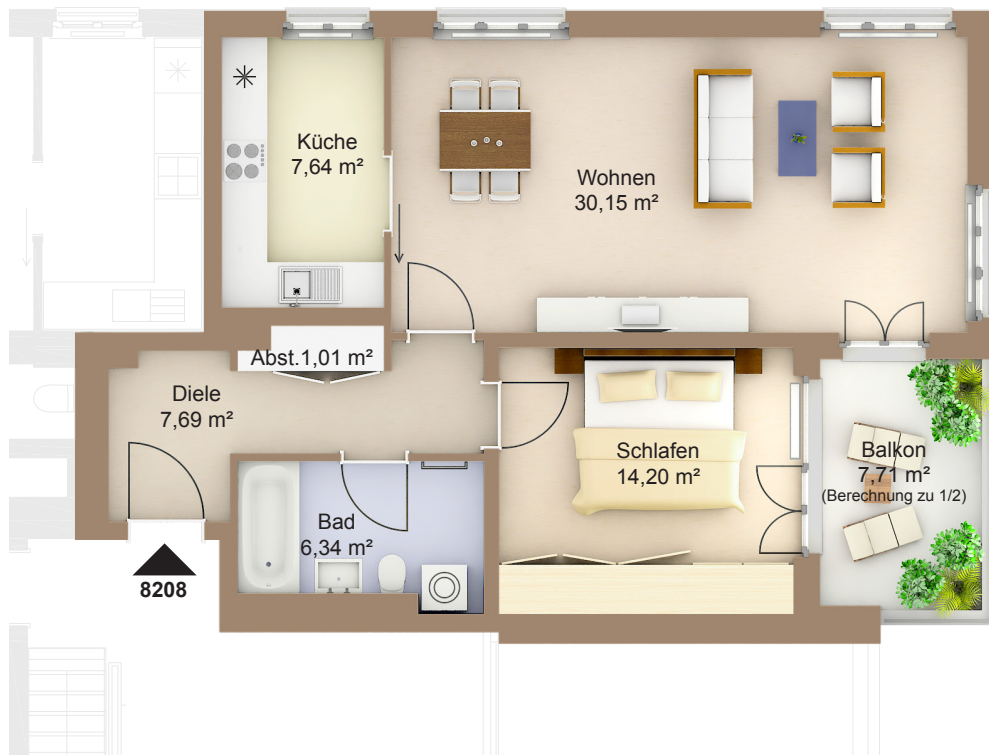

WOHNEN AM WESTPARK

Faberstraße 8b
81373 München

1.OG vorne rechts
2-Zimmer-Wohnung

Fläche ca. 70,89 m²

0 1m 2m 3m 4m 5m

Flächenangaben nicht verbindlich / Möblierung und Küchenplan nur zu Darstellungszwecken / Änderungen vorbehalten

1 : 100 Maßstäblichkeit kann druckerabhängig abweichen.

WHG-Nr.: 2201/82/8208