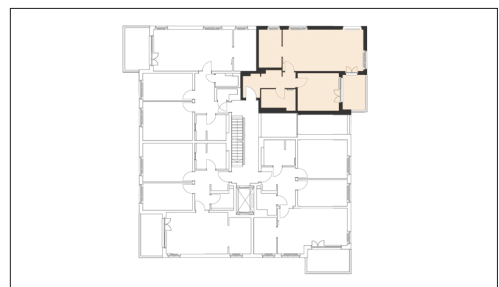

WOHNEN AM WESTPARK

Faberstraße 8b
81373 München

1.OG vorne rechts
2-Zimmer-Wohnung

Fläche ca. 70,89 m²

0 1m 2m 3m 4m 5m

Flächenangaben nicht verbindlich / Möblierung und Küchenplan nur zu Darstellungszwecken / Änderungen vorbehalten

1 : 100 Maßstäblichkeit kann druckerabhängig abweichen.

WHG-Nr.: 2201/82/8208