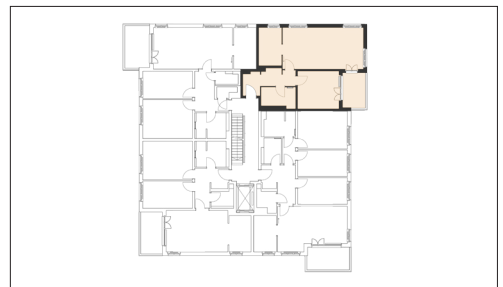

WOHNEN AM WESTPARK

Faberstraße 8b
81373 München

2.OG vorne rechts
2-Zimmer-Wohnung

Fläche ca. 70,82 m²

0 1m 2m 3m 4m 5m

Flächenangaben nicht verbindlich / Möblierung und Küchenplan nur zu Darstellungszwecken / Änderungen vorbehalten

1 : 100 Maßstäblichkeit kann druckerabhängig abweichen.

WHG-Nr.: 2201/82/8212