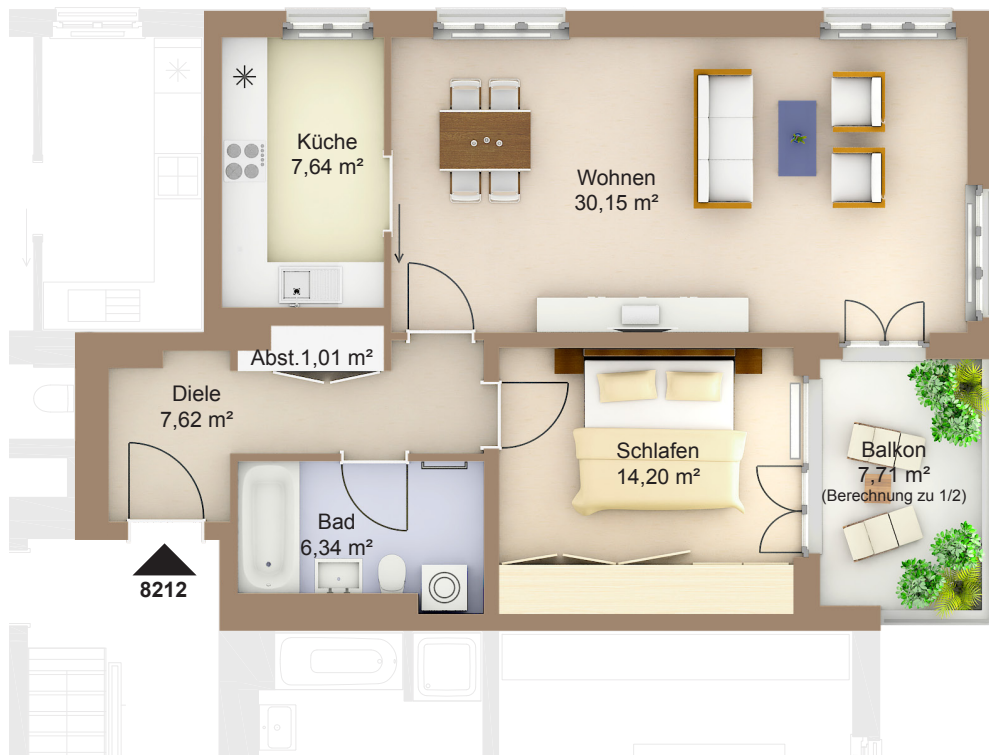

WOHNEN AM WESTPARK

Faberstraße 8b
81373 München

2.OG vorne rechts
2-Zimmer-Wohnung

Fläche ca. 70,82 m²

0 1m 2m 3m 4m 5m

Flächenangaben nicht verbindlich / Möblierung und Küchenplan nur zu Darstellungszwecken / Änderungen vorbehalten

1 : 100 Maßstäblichkeit kann druckerabhängig abweichen.

WHG-Nr.: 2201/82/8212