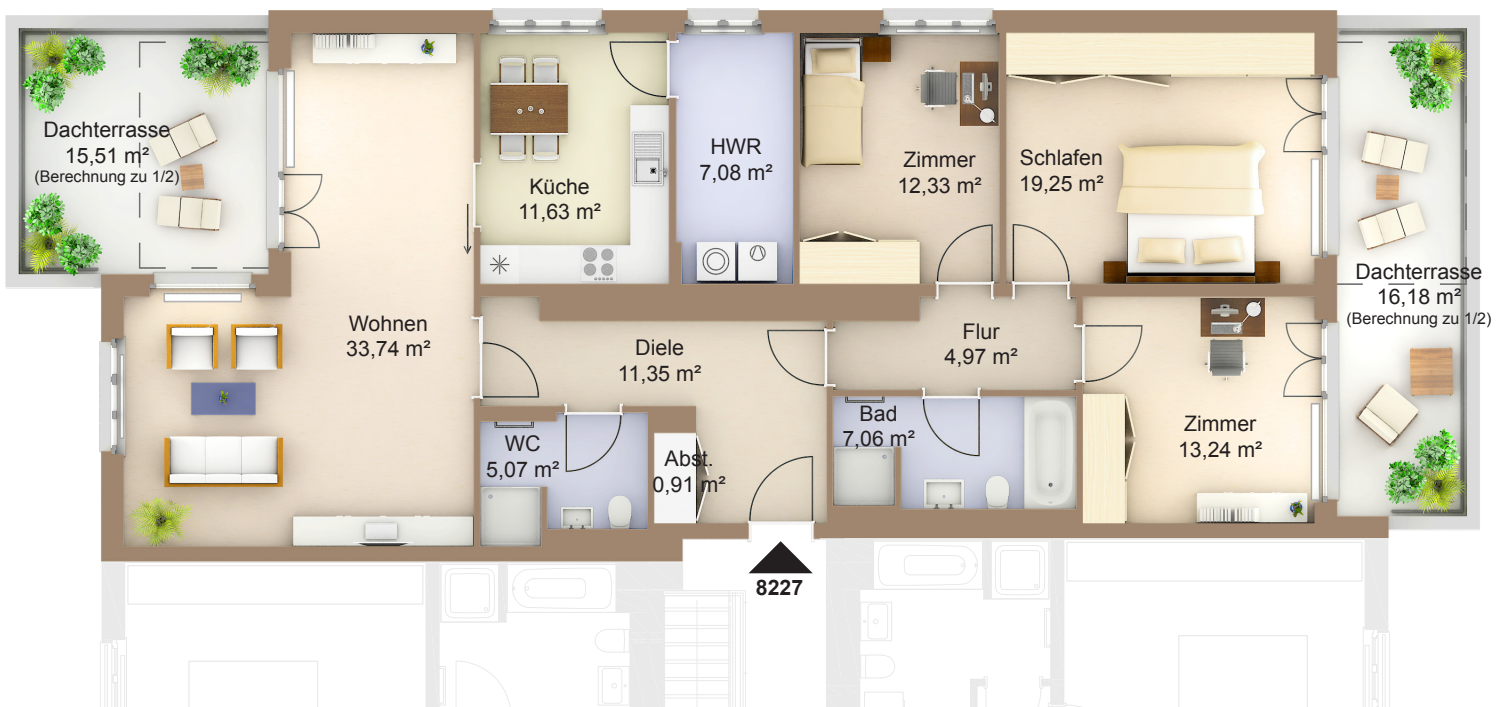

WOHNEN AM WESTPARK

Faberstraße 8b
81373 München

6.OG rechts
4-Zimmer-Wohnung

Fläche ca. 142,48 m²

0 1m 2m 3m 4m 5m

Markise

Flächenangaben nicht verbindlich / Möblierung und Küchenplan nur zu Darstellungszwecken / Änderungen vorbehalten

1 : 100 Maßstäblichkeit kann druckerabhängig abweichen.

WHG-Nr.: 2201/82/8227