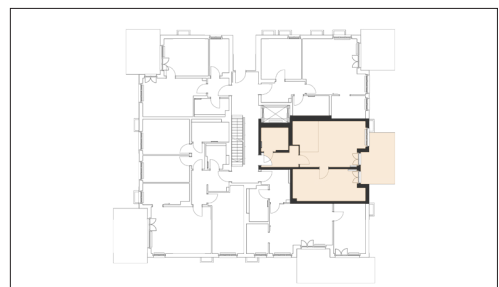

WOHNEN AM WESTPARK

**Faberstraße 8c
81373 München**

**EG Mitte links
2-Zimmer-Wohnung
Fläche ca. 66,25 m²**

0 1m 2m 3m 4m 5m

Flächenangaben nicht verbindlich / Möblierung und Küchenplan nur zu Darstellungszwecken / Änderungen vorbehalten

1 : 100 Maßstäblichkeit kann druckerabhängig abweichen.

WHG-Nr.: 2201/83/8302