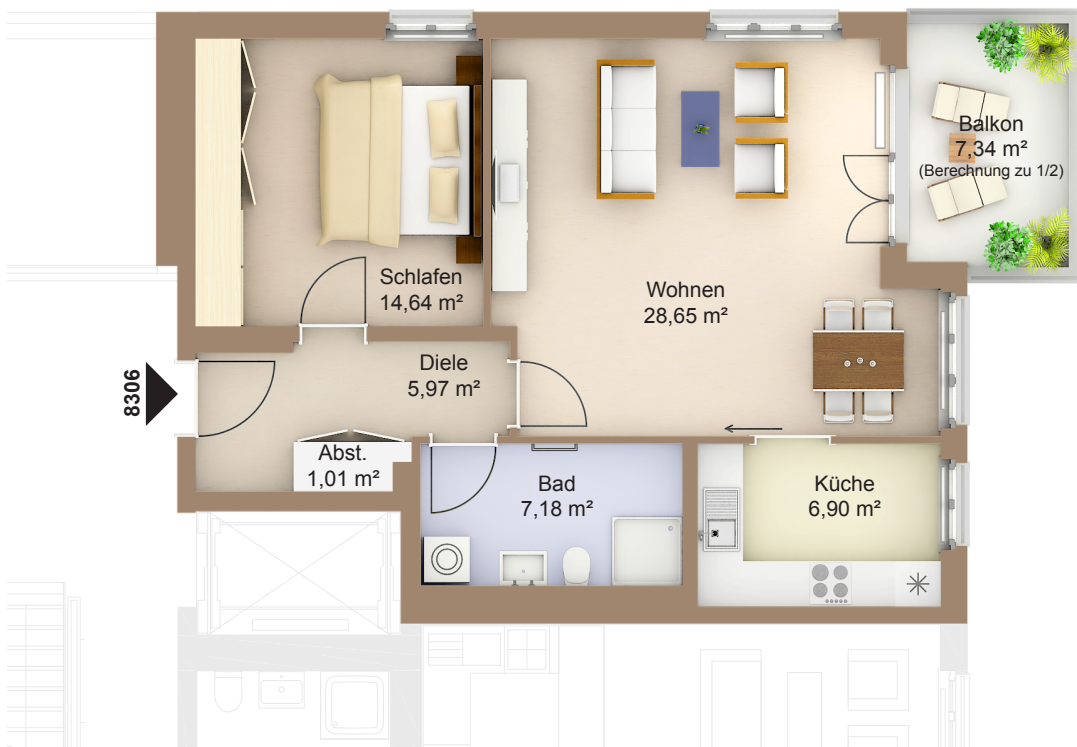

WOHNEN AM WESTPARK

Faberstraße 8c
81373 München

1.OG vorne links
2-Zimmer-Wohnung

Fläche ca. 68,02 m²

0 1m 2m 3m 4m 5m

Flächenangaben nicht verbindlich / Möblierung und Küchenplan nur zu Darstellungszwecken / Änderungen vorbehalten

1 : 100 Maßstäblichkeit kann druckerabhängig abweichen.

WHG-Nr.: 2201/83/8306