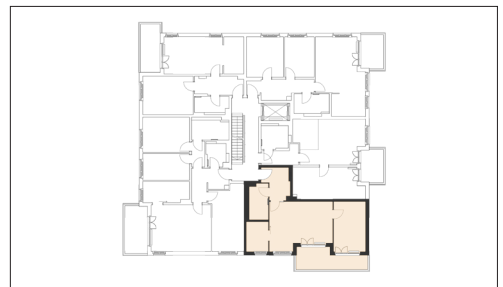

WOHNEN AM WESTPARK

Faberstraße 8c
81373 München

2.OG links
2-Zimmer-Wohnung
Fläche ca. 65,61 m²

0 1m 2m 3m 4m 5m

Flächenangaben nicht verbindlich / Möblierung und Küchenplan nur zu Darstellungszwecken / Änderungen vorbehalten

1 : 100 Maßstäblichkeit kann druckerabhängig abweichen.

WHG-Nr.: 2201/83/8313