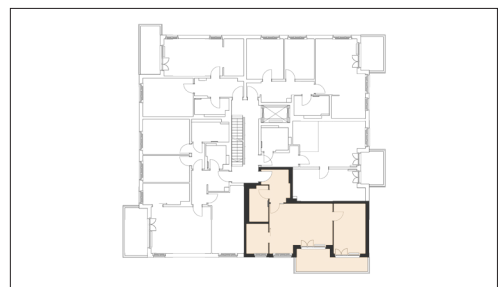

WOHNEN AM WESTPARK

Faberstraße 8c
81373 München

4.OG links
2-Zimmer-Wohnung
Fläche ca. 65,46 m²

0 1m 2m 3m 4m 5m

Flächenangaben nicht verbindlich / Möblierung und Küchenplan nur zu Darstellungszwecken / Änderungen vorbehalten

1 : 100 Maßstäblichkeit kann druckerabhängig abweichen.

WHG-Nr.: 2201/83/8323